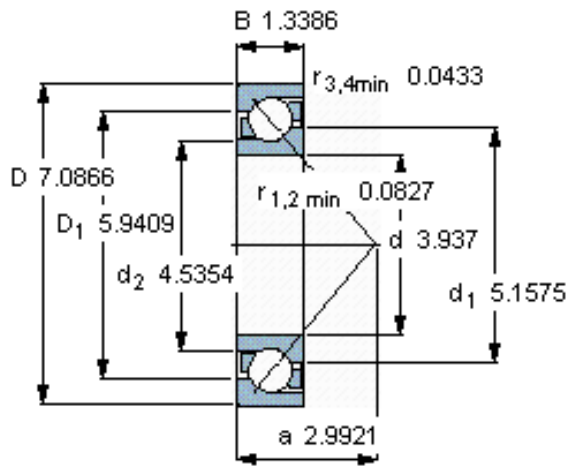

SKF 7220 BEP参数

主要尺寸	d	100	mm	-
	D	180	mm	-
	B	34	mm	-
基本额定载荷	C	135000	N	动载荷
	C_0	122000	N	静载荷
疲劳载荷极限	P_u	4400	N	-
额定转速	参考转速	4000	r/min	-
	极限转速	4000	r/min	-
重量	重量	3290	g	-
型号	* SKF 探索者轴承	7220 BEP	-	-

SKF 7220 BEP图片

参考资料:<http://www.sozhou.com/p/41355913.html>

计算系数

k_r 0,095

k_a 1,4

e 1,14

X 0,35

Y 0,57

Y_0 0,26