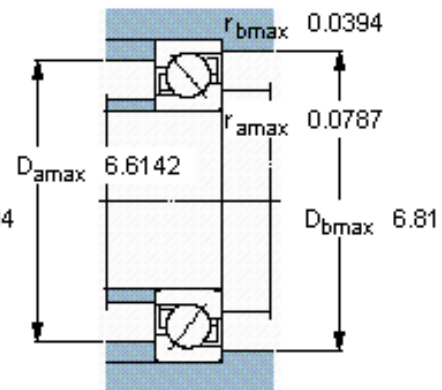

SKF 7220 BEP参数

主要尺寸	d	100	mm	-
	D	180	mm	-
	B	34	mm	-
基本额定载荷	C	135000	N	动载荷
	C_0	122000	N	静载荷
疲劳载荷极限	P_u	4400	N	-
额定转速	参考转速	4000	r/min	-
	极限转速	4000	r/min	-
重量	重量	3290	g	-
型号	* SKF 探索者轴承	7220 BEP	-	-

SKF 7220 BEP图片

参考资料:<http://www.sozhou.com/p/41355913.html>

计算系数

k_r 0,095

k_a 1,4

e 1,14

X 0,35

Y 0,57

Y_0 0,26