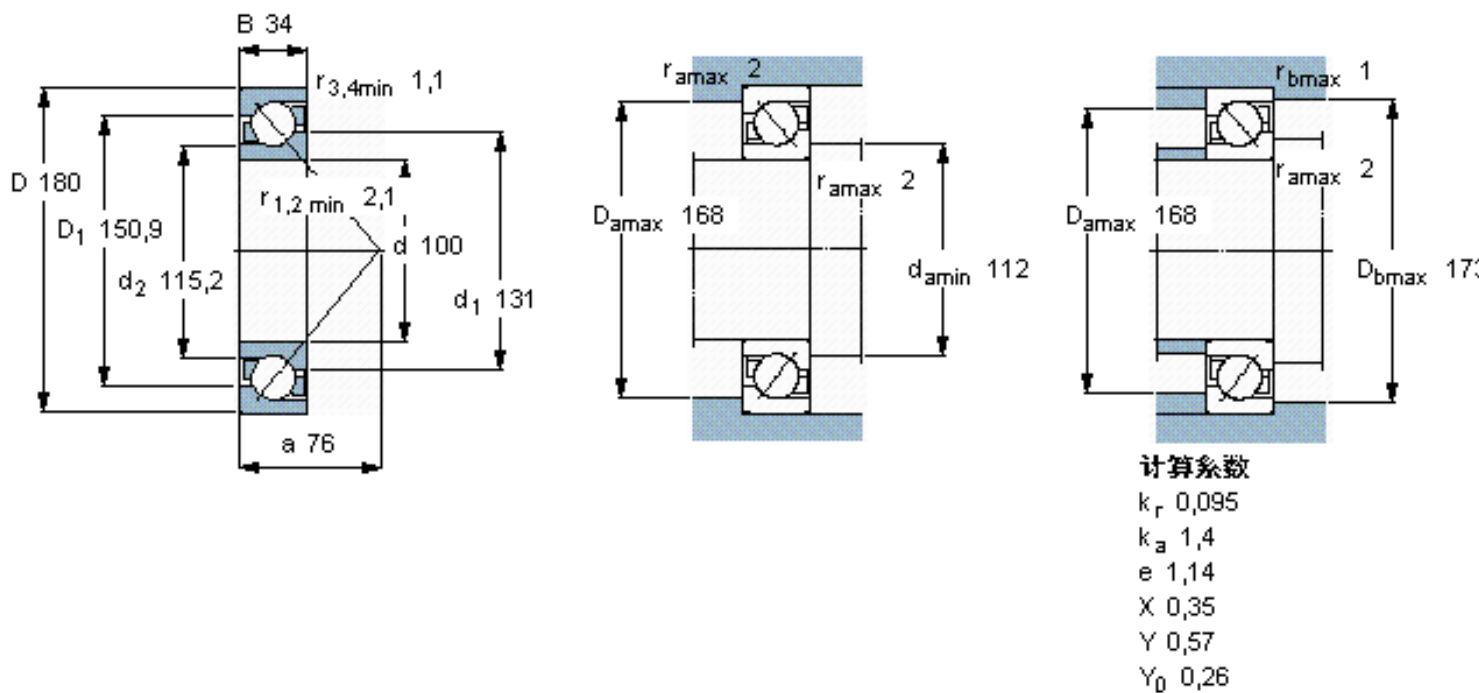

SKF 7220 BEP参数

主要尺寸	d	100	mm	-
	D	180	mm	-
	B	34	mm	-
基本额定载荷	C	135000	N	动载荷
	C_0	122000	N	静载荷
疲劳载荷极限	P_u	4400	N	-
额定转速	参考转速	4000	r/min	-
	极限转速	4000	r/min	-
重量	重量	3290	g	-
型号	* SKF 探索者轴承	7220 BEP	-	-

SKF 7220 BEP图片

参考资料:<http://www.sozhou.com/p/41355913.html>

计算系数

k_r 0,095

k_a 1,4

e 1,14

X 0,35

Y 0,57

Y_0 0,26