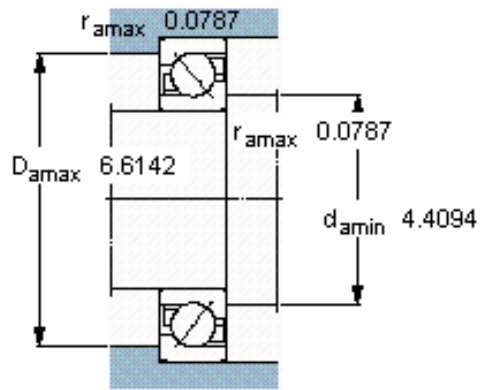

计算系数

k_r 0,095

k_a 1,4

e 1,14

X 0,35

Y 0,57

Y_0 0,26