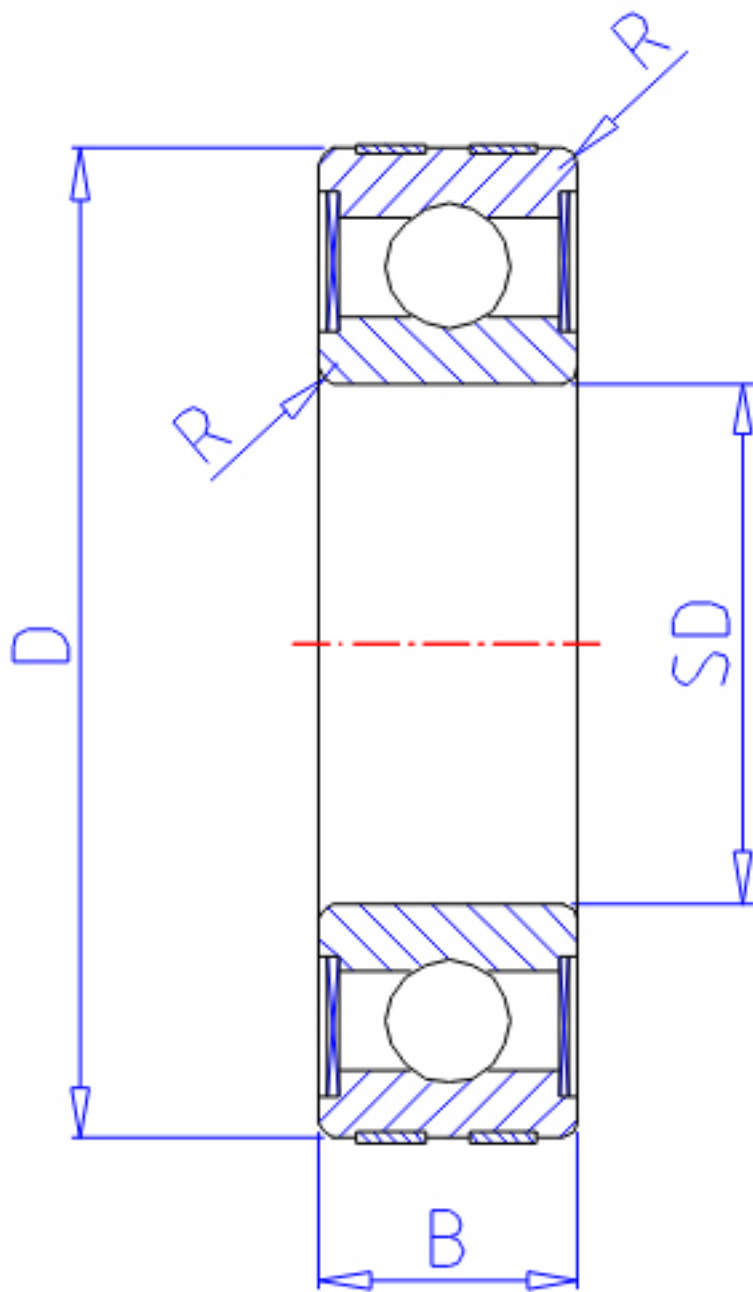

参考资料:<http://www.sozhou.com/p/413c0c13.html>