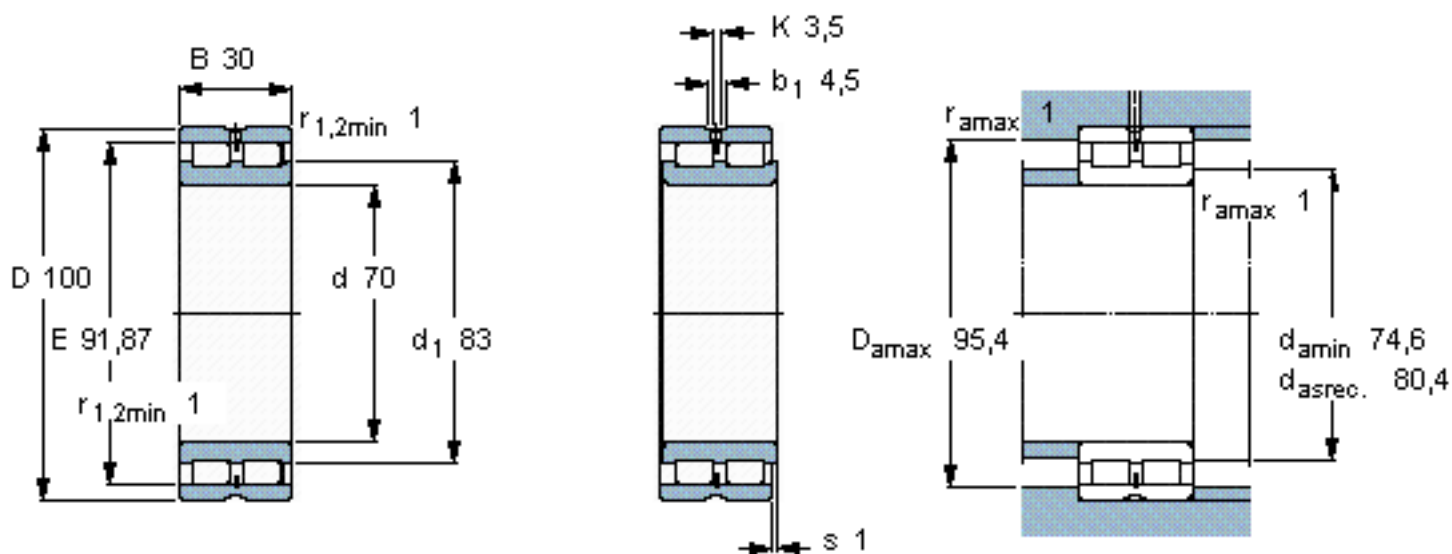

SKF NNCL 4914 CV参数

主要尺寸	d	70	mm	-
	D	100	mm	-
	B	30	mm	-
基本额定载荷	C	114000	N	动载荷
	C_0	193000	N	静载荷
疲劳载荷极限	P_u	22400	N	-
额定转速	参考转速	3000	r/min	-
	极限转速	3800	r/min	-
重量	重量	750	g	-
型号	型号	NNCL 4914 CV	-	-

SKF NNCL 4914 CV图片