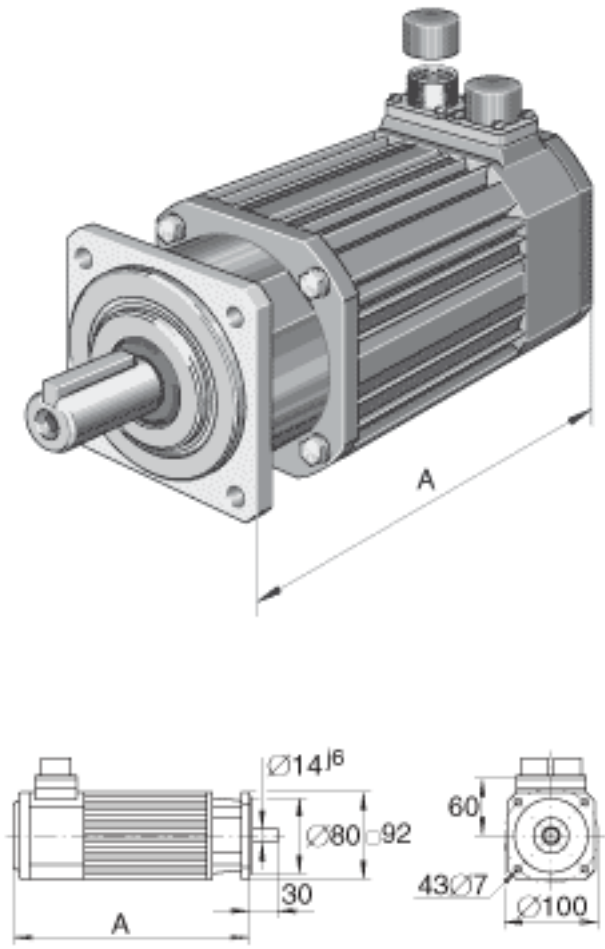

INA MOT-HDY92-C4-44S参数

尺寸	A	230	mm	-
重量	m	4300	g	质量
其他	M_0	1.2	Nm	-
尺寸	J	0.85	$kg \times cm^2$	-

INA MOT-HDY92-C4-44S图片

参考资料:<http://www.sozhou.com/p/417c8212.html>