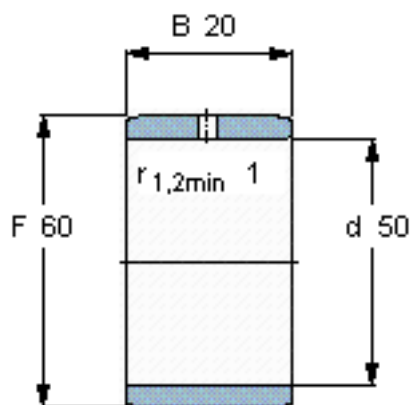

SKF IR 50x60x20 IS1参数

主要尺寸	d	50	mm	-
	F	60	mm	-
	B	20	mm	-
	最小	1	mm	-
重量	重量	130	g	-
型号	型号	IR 50x60x20 IS1	-	-

SKF IR 50x60x20 IS1图片

参考资料:<http://www.sozhou.com/p/41b2867a.html>