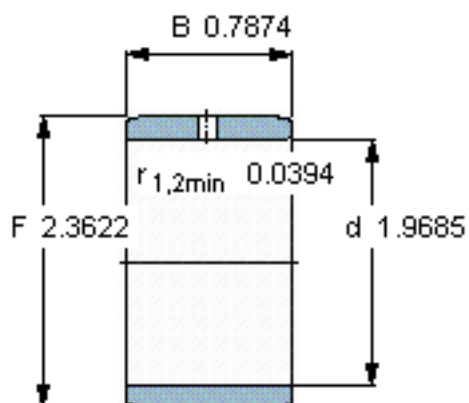

SKF IR 50x60x20 IS1参数

主要尺寸	d	50	mm	-
	F	60	mm	-
	B	20	mm	-
	最小	1	mm	-
重量	重量	130	g	-
型号	型号	IR 50x60x20 IS1	-	-

SKF IR 50x60x20 IS1图片

参考资料:<http://www.sozhou.com/p/41b2867a.html>