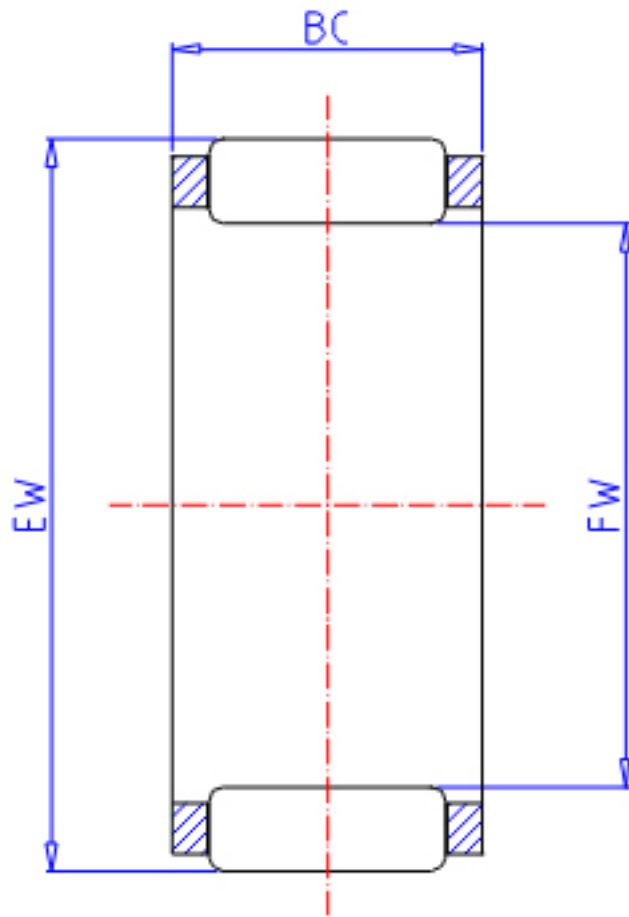

IKO KTV 10.51415EG参数

轴径	STDRT	10.5	mm	轴径
型号	ORDER	KTV 10.51415EG		型号
重量	MASS	5.1	g	重量
主要尺寸	FW	11	mm	内径
	EW	14	mm	外径
	BC	15.0	mm	宽度
基本额定载荷	CR	5710	N	动载荷
	COR	6270	N	静载荷

IKO KTV 10.51415EG图片

参考资料:<http://www.sozhou.com/p/41bbcb37.html>