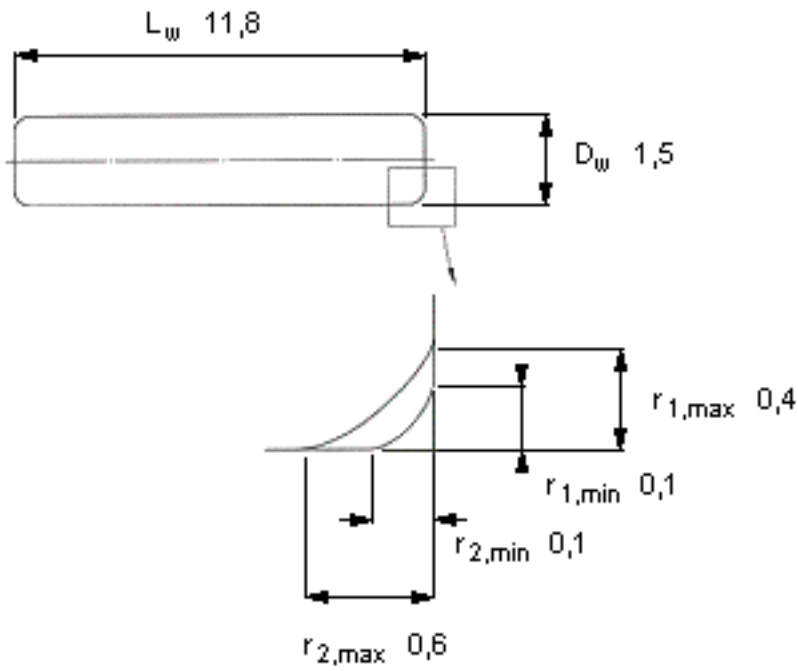

SKF RN-1.5x11.8 BF/G2参数

主要尺寸	D_w	1.5	mm	-
	L_w	11.8		-
	最小	0.1	mm	-
	最大	0.4	mm	-
	最大	0.6	mm	-
重量	重量	164	g	-
型号	型号	RN-1.5x11.8 BF/G2		-

SKF RN-1.5x11.8 BF/G2图片

参考资料:<http://www.sozhou.com/p/41d7bc08.html>