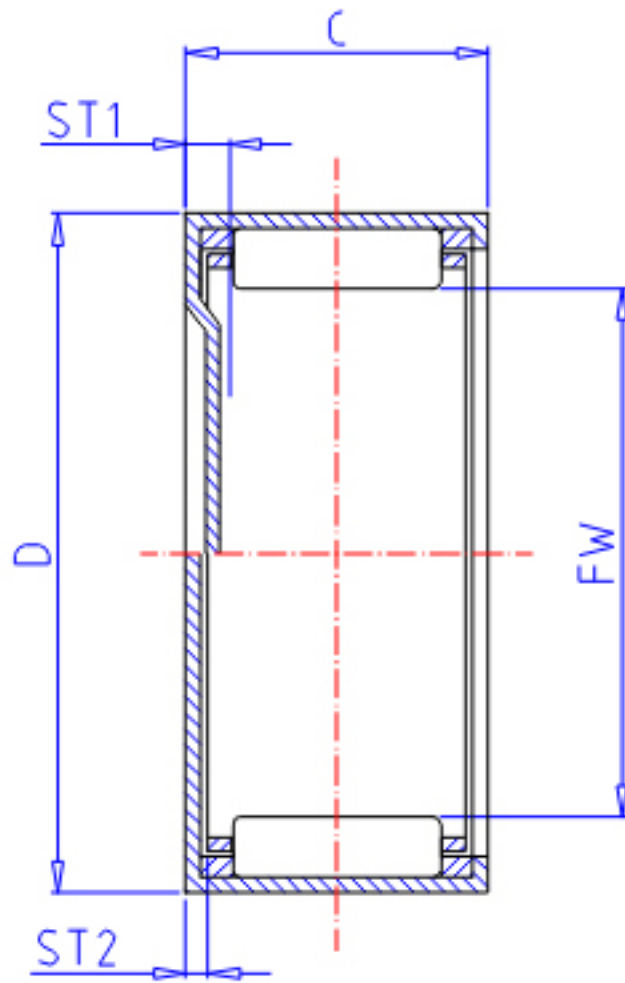

IKO TLAM 1416参数

轴径	STDRT	14	mm	轴径
型号	ORDER	TLAM 1416		型号
重量	MASS	14.30	g	重量
主要尺寸	FW	14	mm	内径
	D	20	mm	外径
	C	16	mm	宽度
	ST1	0.0	mm	-
	ST2	1.3	mm	-
基本额定载荷	CR	8950	N	动载荷
	COR	12000	N	静载荷

IKO TLAM 1416图片

参考资料:<http://www.sozhou.com/p/41ec04f1.html>