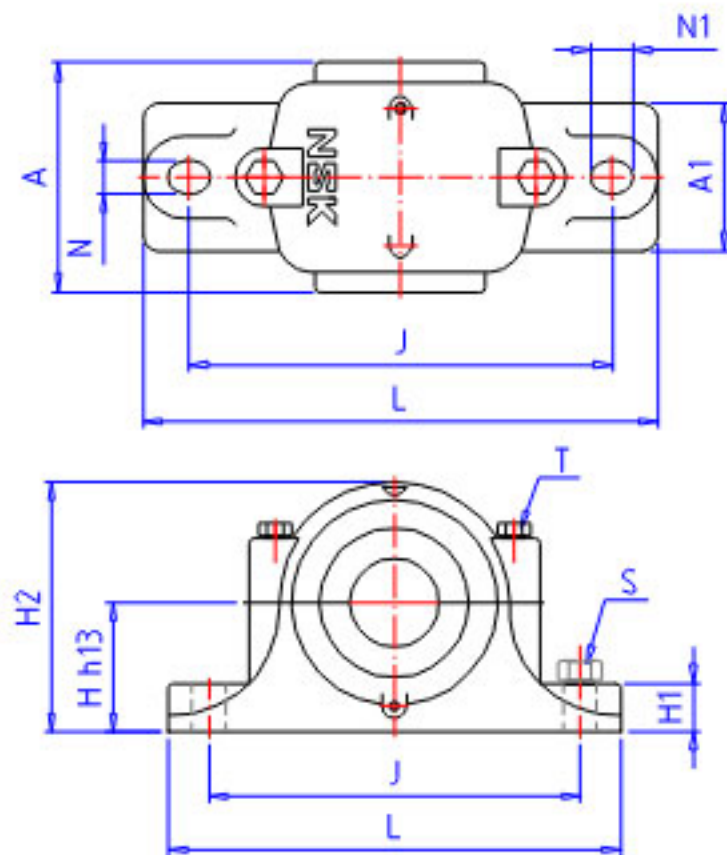

NSK SN 222C 2参数

型号	型号	SN 222C 2		-	
轴径	D3	110	mm	轴径	
轴承座	PLB	SN 222C		型号	
适用部件	SBBN	2222		调心球轴承	
	AN	22222EAE4		调心滚子轴承	
	NUT	AN 22		螺母型号	
	WA	AW 22X		垫圈	
尺寸	D1	125	mm	轴径	
	D2	105	mm	轴径	
	DH8	200	mm	直径	
	HH13	125	mm	高度	
	J	350	mm	长度	
	N	26	mm	长度	
	N1	32	mm	长度	
	A	175	mm	长度	
	L	410	mm	长度	
	A1	120	mm	宽度	
	H1	45	mm	高度	
	H2	240	mm	高度	
	GH13	80.0	mm	长度	
	T	M20	mm	规格	
	S	M24	mm	规格	
	重量	MASS	20000	g	重量
	适用部件	LRN	SR 200x13, 5		定位圈规格(外径×宽)
Q		2		定位圈个数	
油封	OS1	GS 28		油封d1端	
	OS2	GS 23		油封d2端	

NSK SN 222C 2图片

参考资料:<http://www.sozhou.com/p/4217431c.html>