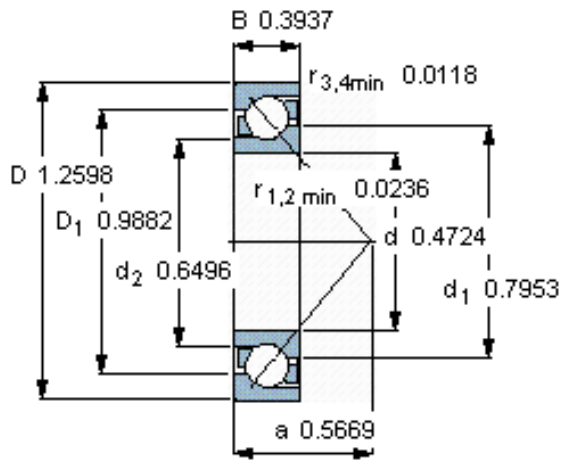

SKF 7201 BEGAP参数

主要尺寸	d	12	mm	-
	D	32	mm	-
	B	10	mm	-
基本额定载荷	C	7610	N	动载荷
	C_0	3800	N	静载荷
疲劳载荷极限	P_u	160	N	-
额定转速	参考转速	26000	r/min	-
	极限转速	26000	r/min	-
重量	重量	36	g	-
型号	* SKF 探索者轴承	7201 BEGAP	-	-

SKF 7201 BEGAP图片

参考资料:<http://www.sozhou.com/p/421c3780.html>

计算系数

k_r 0,095

k_a 1,4

e 1,14

X 0,35

Y 0,57

Y_0 0,26