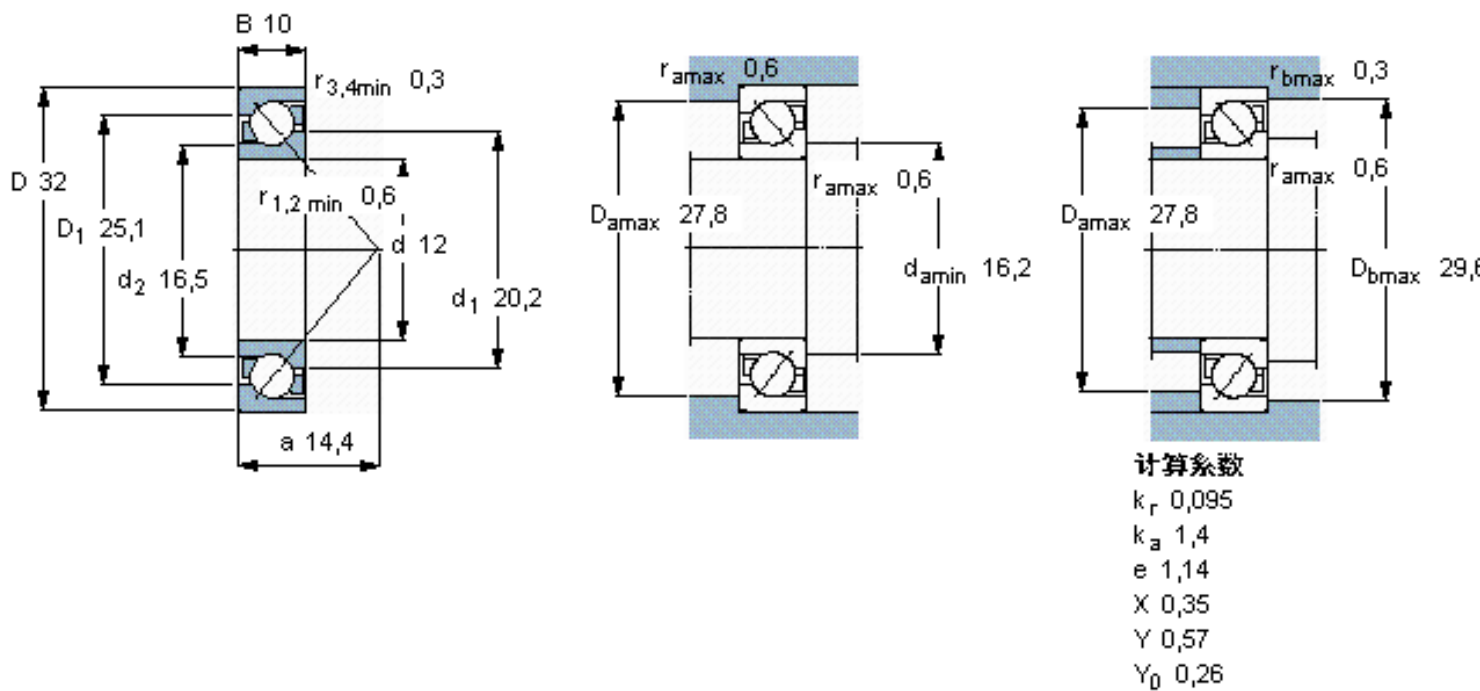

SKF 7201 BEGAP参数

主要尺寸	d	12	mm	-
	D	32	mm	-
	B	10	mm	-
基本额定载荷	C	7610	N	动载荷
	C_0	3800	N	静载荷
疲劳载荷极限	P_u	160	N	-
额定转速	参考转速	26000	r/min	-
	极限转速	26000	r/min	-
重量	重量	36	g	-
型号	* SKF 探索者轴承	7201 BEGAP	-	-

SKF 7201 BEGAP图片

参考资料:<http://www.sozhou.com/p/421c3780.html>

计算系数

k_r 0,095

k_a 1,4

e 1,14

X 0,35

Y 0,57

Y_0 0,26