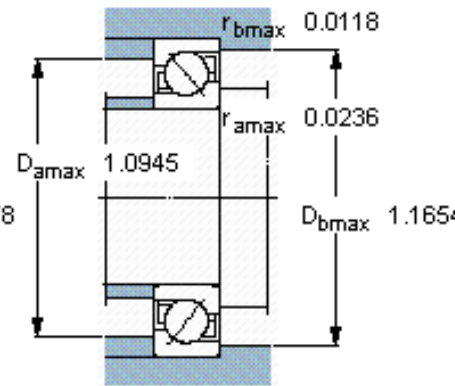

SKF 7201 BEGAP参数

主要尺寸	d	12	mm	-
	D	32	mm	-
	B	10	mm	-
基本额定载荷	C	7610	N	动载荷
	C_0	3800	N	静载荷
疲劳载荷极限	P_u	160	N	-
额定转速	参考转速	26000	r/min	-
	极限转速	26000	r/min	-
重量	重量	36	g	-
型号	* SKF 探索者轴承	7201 BEGAP	-	-

SKF 7201 BEGAP图片

参考资料:<http://www.sozhou.com/p/421c3780.html>

计算系数

k_r 0,095

k_a 1,4

e 1,14

X 0,35

Y 0,57

Y_0 0,26