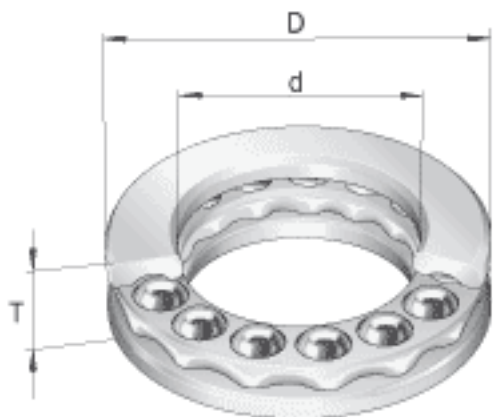

INA FT1参数

尺寸	d	12.7	mm	-
	D	30.963	mm	-
	T	14.3	mm	-
重量	m	55	g	质量
基本额定载荷	C_a	3350	N	基本额定动载荷, 轴向
	C_{0a}	1680	N	基本额定静载荷, 轴向
极限转速	n_G	6500	r/min	极限转速

INA FT1图片

参考资料:<http://www.sozhou.com/p/42301542.html>