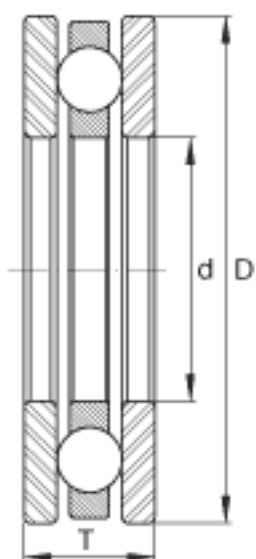

INA FT1参数

尺寸	d	12.7	mm	-
	D	30.963	mm	-
	T	14.3	mm	-
重量	m	55	g	质量
基本额定载荷	C_a	3350	N	基本额定动载荷, 轴向
	C_{0a}	1680	N	基本额定静载荷, 轴向
极限转速	n_G	6500	r/min	极限转速

INA FT1图片

参考资料:<http://www.sozhou.com/p/42301542.html>