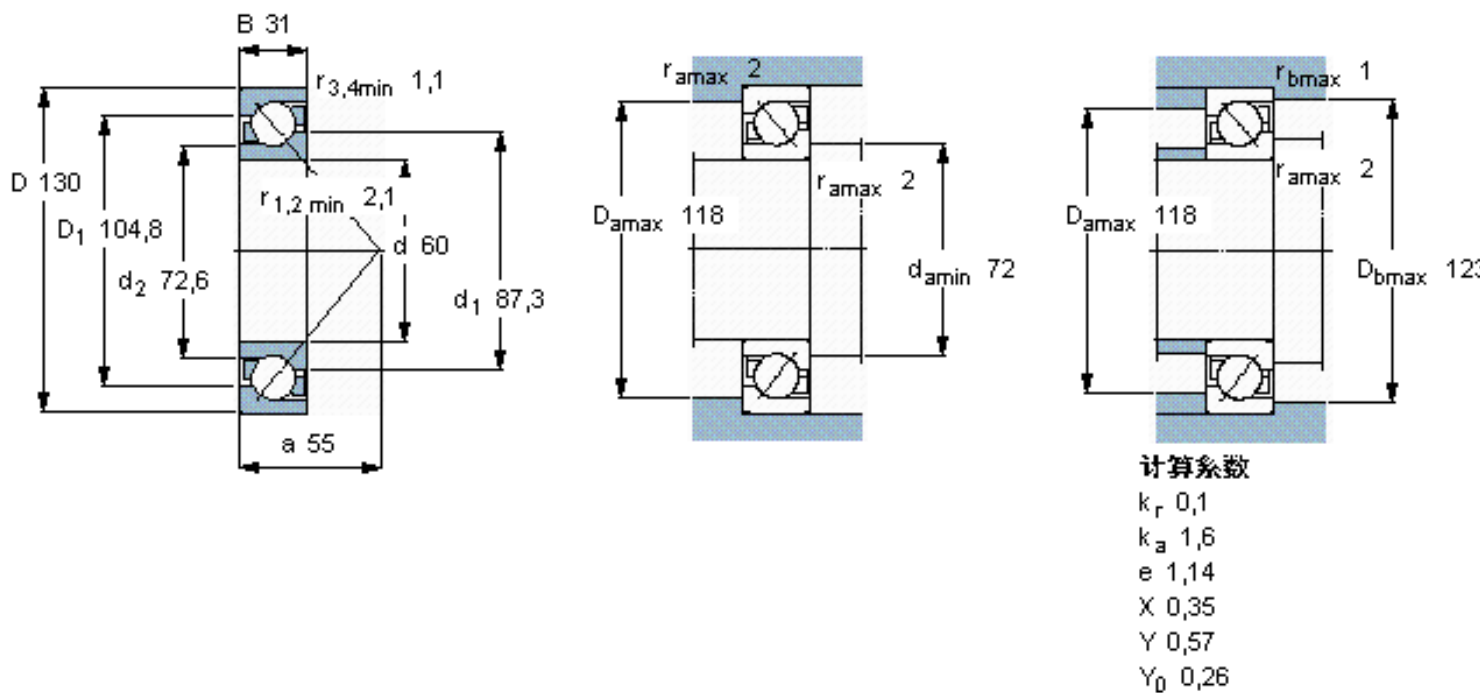

SKF 7312 BEM参数

主要尺寸	d	60	mm	-
	D	130	mm	-
	B	31	mm	-
基本额定载荷	C	95600	N	动载荷
	C_0	69500	N	静载荷
疲劳载荷极限	P_u	3000	N	-
额定转速	参考转速	6000	r/min	-
	极限转速	6300	r/min	-
重量	重量	1880	g	-
型号	* SKF 探索者轴承	7312 BEM	-	-

SKF 7312 BEM图片

参考资料: <http://www.sozhou.com/p/423677b2.html>

计算系数

k_r 0,1

k_a 1,6

e 1,14

X 0,35

Y 0,57

Y_0 0,26