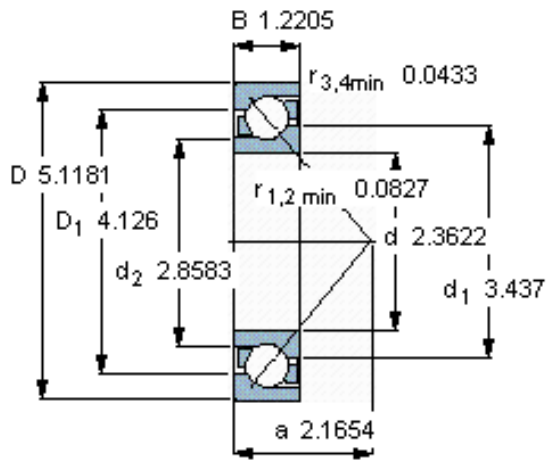

SKF 7312 BEM参数

主要尺寸	d	60	mm	-
	D	130	mm	-
	B	31	mm	-
基本额定载荷	C	95600	N	动载荷
	C_0	69500	N	静载荷
疲劳载荷极限	P_u	3000	N	-
额定转速	参考转速	6000	r/min	-
	极限转速	6300	r/min	-
重量	重量	1880	g	-
型号	* SKF 探索者轴承	7312 BEM	-	-

SKF 7312 BEM图片

参考资料: <http://www.sozhou.com/p/423677b2.html>

计算系数

k_r 0,1

k_a 1,6

e 1,14

X 0,35

Y 0,57

Y_0 0,26