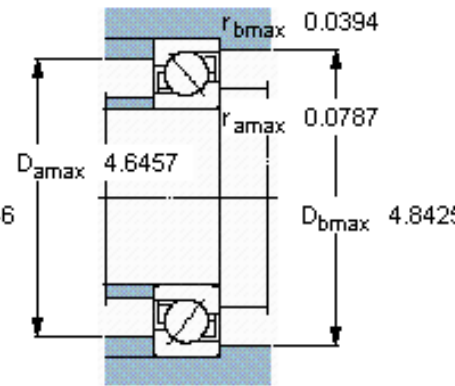

SKF 7312 BEM参数

主要尺寸	d	60	mm	-
	D	130	mm	-
	B	31	mm	-
基本额定载荷	C	95600	N	动载荷
	C_0	69500	N	静载荷
疲劳载荷极限	P_u	3000	N	-
额定转速	参考转速	6000	r/min	-
	极限转速	6300	r/min	-
重量	重量	1880	g	-
型号	* SKF 探索者轴承	7312 BEM	-	-

SKF 7312 BEM图片

参考资料: <http://www.sozhou.com/p/423677b2.html>

计算系数

k_r 0,1

k_a 1,6

e 1,14

X 0,35

Y 0,57

Y_0 0,26