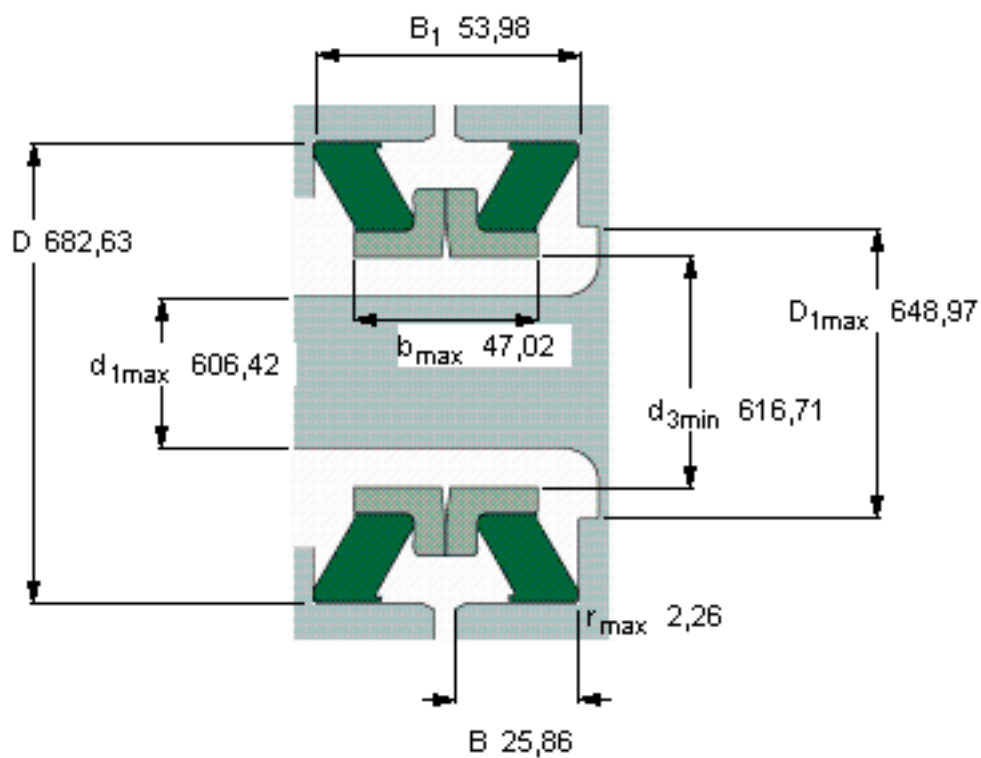

SKF 238020参数

主要尺寸	$D_1$ 最大	606.42	mm	-
	D	682.63	mm	-
	$B_1$	53.98	mm	-
	$d_3$ 最小	616.71	mm	-
	B	25.86	mm	-
型号	型号	238020	-	-

SKF 238020图片

参考资料:<http://www.sozhou.com/p/4255a59a.html>