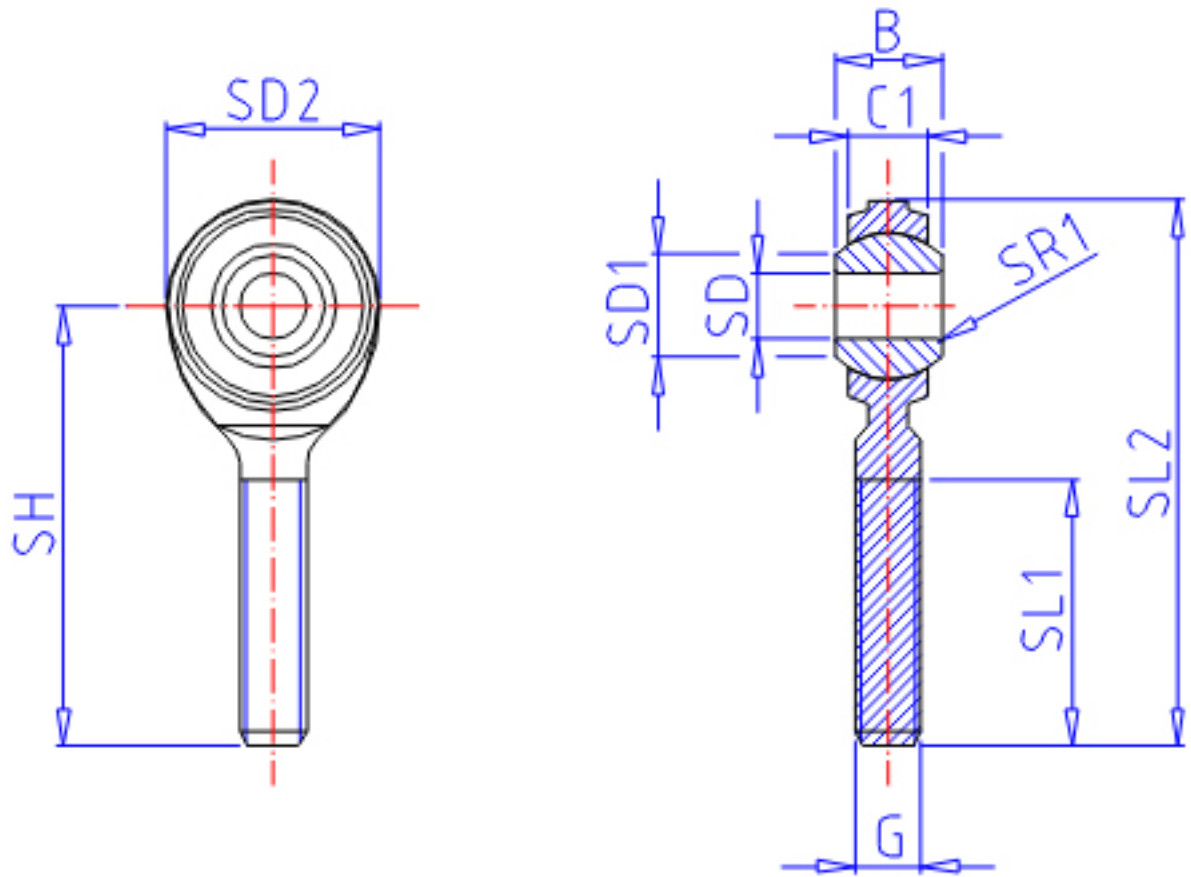

IKO POS 5EC参数

型号	ORDER	POS 5EC		型号	
重量	MASS	12.5	g	重量	
主要尺寸	SD	5	mm	内径	
	G	M5x0.8		螺纹规格	
	SD2	16	mm	-	
	C1	6.00	mm	宽度	
	B	8	mm	宽度	
	SD1	7.7	mm	-	
	SL2	41	mm	-	
	SH	33	mm	-	
	SL1	20	mm	-	
	SR1	0.2	mm	(最小)	
	SDK	11.112	mm	球直径	
	动态负载容量	CD	6540	N	动态负载容量
	静态负载容量	CS	3340	N	静态负载容量

IKO POS 5EC图片

参考资料:<http://www.sozhou.com/p/426e4415.html>