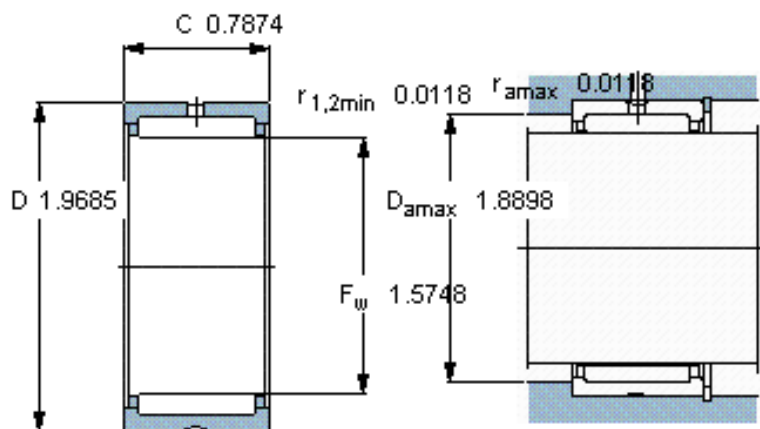

### SKF NK 40/20 TN参数

主要尺寸	$F_w$	40	mm	-
	D	50	mm	-
	C	20	mm	-
基本额定载荷	C	30300	N	动载荷
	$C_0$	61000	N	静载荷
疲劳载荷极限	$P_u$	7500	N	-
额定转速	参考转速	10000	r/min	-
	极限转速	11000	r/min	-
重量	重量	78	g	-
型号	型号	NK 40/20 TN	-	-

#### 适宜的附件

G密封件  
SD密封件：  
CR密封件

G 40x50x4  
SD 40x50x4  
-

#### 适宜的附件

G密封件  
SD密封件：  
CR密封件

G 40x50x4  
SD 40x50x4  
-

参考资料:<http://www.sozhou.com/p/42c4eb98.html>