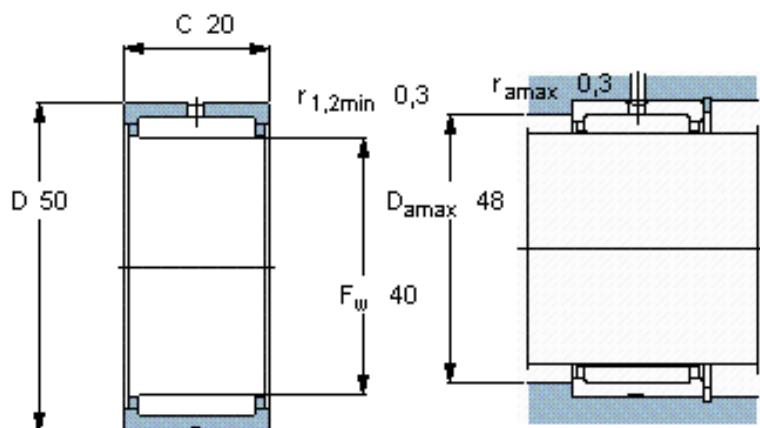

### SKF NK 40/20 TN参数

主要尺寸	$F_w$	40	mm	-
	D	50	mm	-
	C	20	mm	-
基本额定载荷	C	30300	N	动载荷
	$C_0$	61000	N	静载荷
疲劳载荷极限	$P_u$	7500	N	-
额定转速	参考转速	10000	r/min	-
	极限转速	11000	r/min	-
重量	重量	78	g	-
型号	型号	NK 40/20 TN	-	-

#### 适宜的附件

G密封件  
SD密封件：  
CR密封件

G 40x50x4  
SD 40x50x4  
-

#### 适宜的附件

G密封件  
SD密封件：  
CR密封件

G 40x50x4  
SD 40x50x4  
-

参考资料:<http://www.sozhou.com/p/42c4eb98.html>