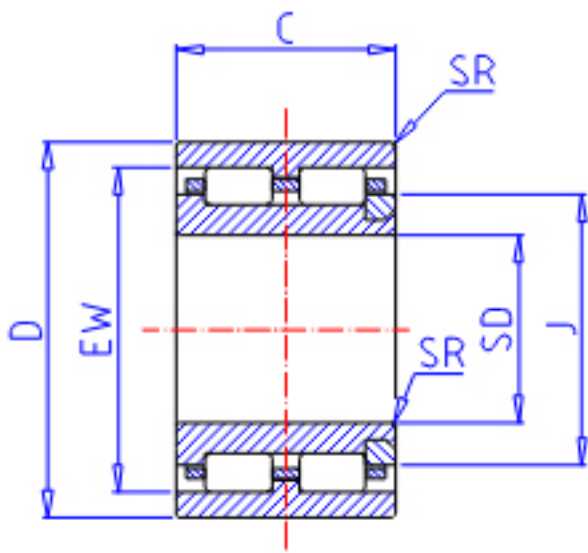

IKO TRU 456430参数

轴径	STDRT	45	mm	轴径
型号	ORDER	TRU 456430		型号
重量	MASS	295.0	g	重量
主要尺寸	SD	45	mm	内径
	D	64	mm	外径
	C	30	mm	宽度
	SR	0.6	mm	(最小)
	J	50.5	mm	-
	EW	58.5	mm	内径
	基本额定载荷	CR	32600	N
COR		59700	N	静载荷

IKO TRU 456430图片