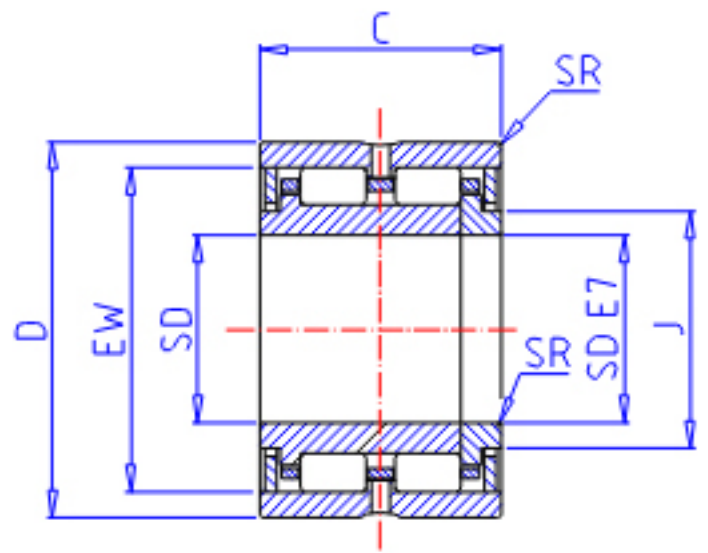

NAU 49, TRU

参考资料:<http://www.sozhou.com/p/433c7c5d.html>