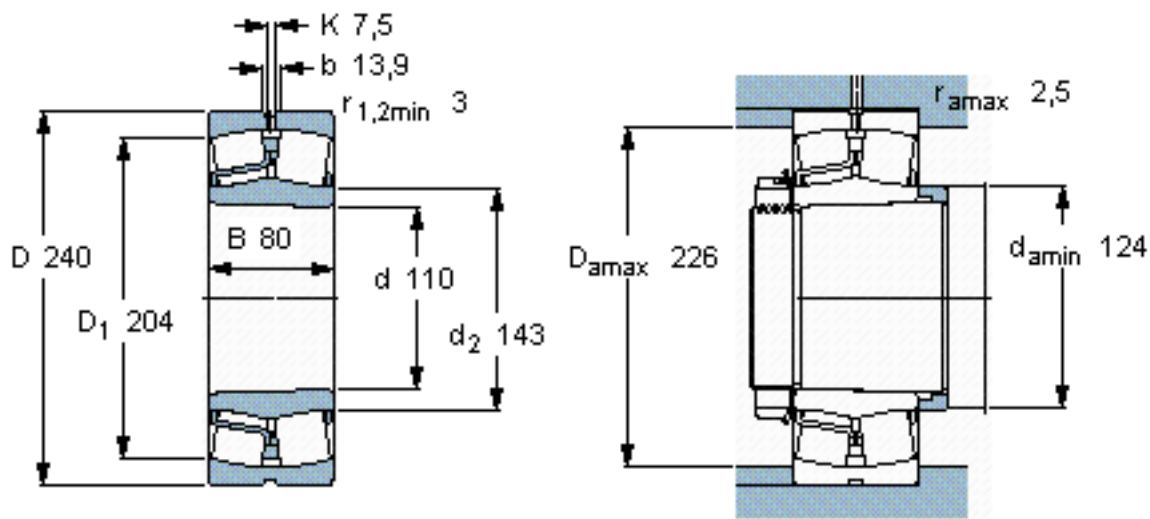

SKF 22322 EK *参数

主要尺寸	d	110	mm	-
	D	240	mm	-
	B	80	mm	-
基本额定载荷	C	950000	N	动载荷
	C_0	1120000	N	静载荷
疲劳载荷极限	P_u	100000	N	-
额定转速	参考转速	2000	r/min	-
	极限转速	2800	r/min	-
重量	重量	18000	g	-
型号	* SKF 探索者轴承	22322 EK *	-	-

SKF 22322 EK *图片

计算系数
e 0,33
 Y_1 2
 Y_2 3
 Y_0 2

圆锥孔，圆锥
1: 12

参考资料: <http://www.sozhou.com/p/439501d7.html>

圆锥孔，圆锥
 1: 12