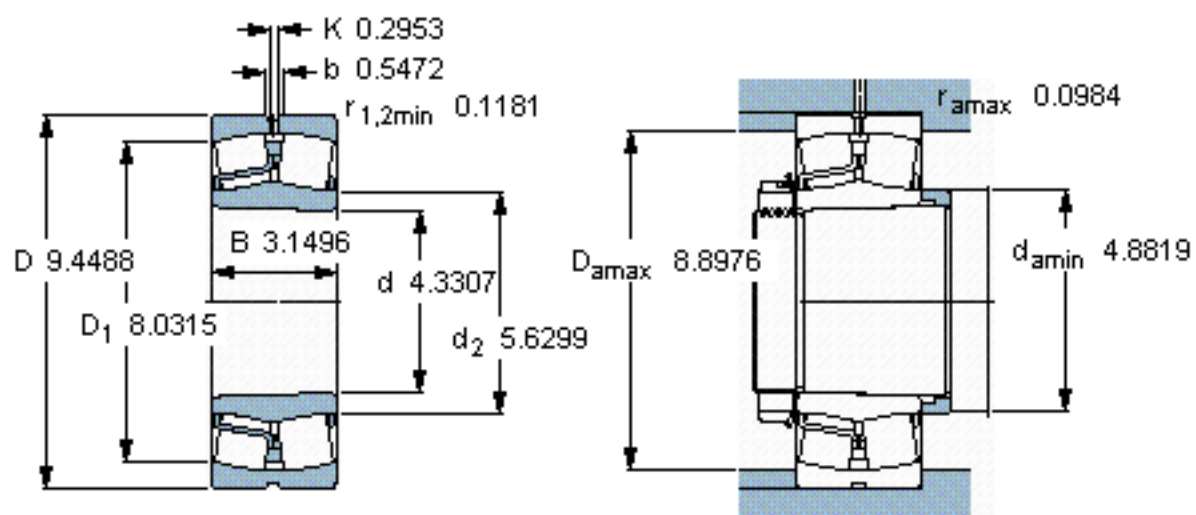

SKF 22322 EK *参数

主要尺寸	d	110	mm	-
	D	240	mm	-
	B	80	mm	-
基本额定载荷	C	950000	N	动载荷
	C_0	1120000	N	静载荷
疲劳载荷极限	P_u	100000	N	-
额定转速	参考转速	2000	r/min	-
	极限转速	2800	r/min	-
重量	重量	18000	g	-
型号	* SKF 探索者轴承	22322 EK *	-	-

SKF 22322 EK *图片

计算系数
e 0,33
 Y_1 2
 Y_2 3
 Y_0 2

圆锥孔，圆锥
1: 12

参考资料: <http://www.sozhou.com/p/439501d7.html>

圆锥孔，圆锥
 1: 12