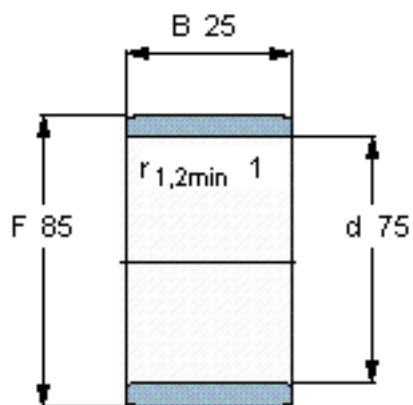

SKF IR 75x85x25参数

主要尺寸	d	75	mm	-
	F	85	mm	-
	B	25	mm	-
	最小	1	mm	-
重量	重量	240	g	-
型号	型号	IR 75x85x25	-	-

SKF IR 75x85x25图片

参考资料:<http://www.sozhou.com/p/43ad94b1.html>