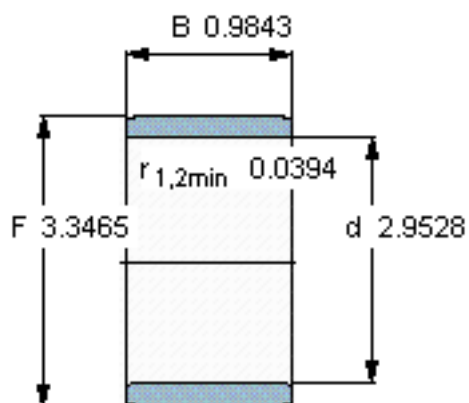

SKF IR 75x85x25参数

主要尺寸	d	75	mm	-
	F	85	mm	-
	B	25	mm	-
	最小	1	mm	-
重量	重量	240	g	-
型号	型号	IR 75x85x25	-	-

SKF IR 75x85x25图片

参考资料:<http://www.sozhou.com/p/43ad94b1.html>