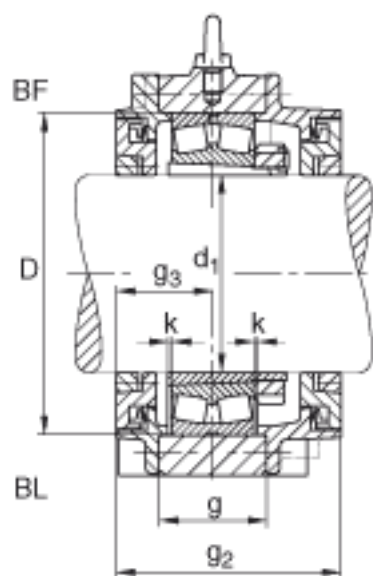

FAG BND3068-H-W-T-BL-S参数

尺寸	d <sub>1</sub>	320	mm	-
	a	900	mm	-
	h <sub>1</sub>	630	mm	-
	s <sub>2</sub>	311	mm	-
	b	270	mm	-
	c	95	mm	-
	D	520	mm	-
	g	160	mm	-
	s <sub>3</sub>	133	mm	-
	h	315	mm	-
	k	5	mm	-
	m	770	mm	-
	n	170	mm	-
	s	M36		-
说明	s <sub>2</sub>	M20		-
尺寸	t	565	mm	-
	u	42	mm	-
	v	52	mm	-
说明	s <sub>2</sub>	8		数量
		23068K		型号, 轴承
其他		H3068-HG		质量, 紧定套
重量	m <sub>1</sub>	300000	g	质量, 轴承座
说明		BND3068		型号, 轴承座

FAG BND3068-H-W-T-BL-S图片

参考资料:<http://www.sozhou.com/p/43b45c3b.html>