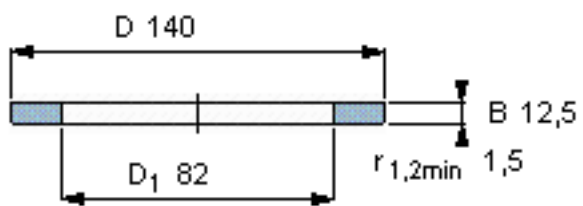

SKF GS 89316参数

尺寸	d	80	mm	-
	D	140	mm	-
	B	12.5	mm	-
	d ₁	-	mm	-
	D ₁	82	mm	-
	r ₁ 、r _{1.2}	1.5	mm	-
重量	重量	1010	g	-
型号	型号	GS 89316	-	-

SKF GS 89316图片

轴承座垫圈

轴承座垫圈

参考资料:<http://www.sozhou.com/p/43c65ea2.html>