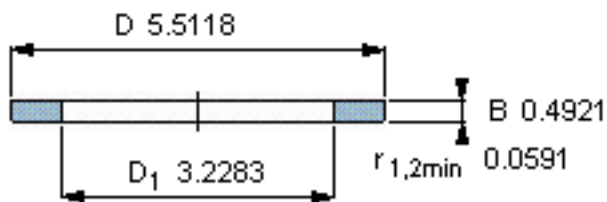

SKF GS 89316参数

尺寸	d	80	mm	-
	D	140	mm	-
	B	12.5	mm	-
	d ₁	-	mm	-
	D ₁	82	mm	-
	r ₁ 、r _{1.2}	1.5	mm	-
重量	重量	1010	g	-
型号	型号	GS 89316	-	-

SKF GS 89316图片

轴承座垫圈

轴承座垫圈

参考资料:<http://www.sozhou.com/p/43c65ea2.html>