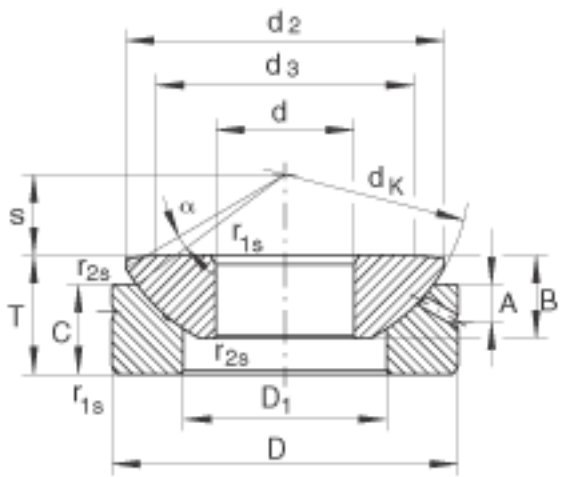

参考资料:<http://www.sozhou.com/p/43e65ea6.html>