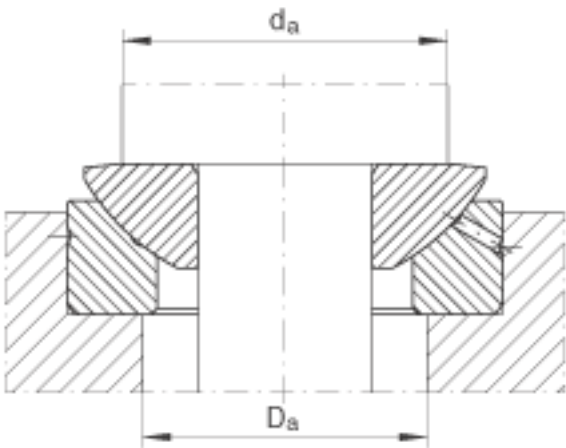

参考资料:<http://www.sozhou.com/p/43e65ea6.html>