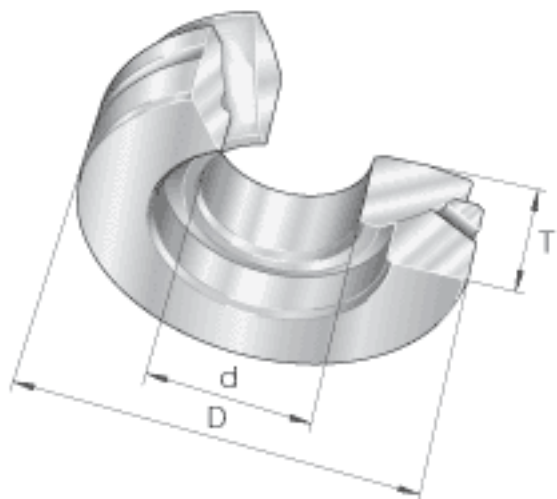

INA GE140-AX参数

尺寸	d	140	mm	公差: 0 / -0,025
	D	260	mm	公差: 0 / -0,035
	T	72	mm	公差: 0 / -0,5
	A	23	mm	-
	B	61	mm	公差: 0 / -0,5
	C	50	mm	公差: 0 / -0,5
	D₁	176	mm	-
	D_{a min}	187	mm	-
	d₃	198	mm	-
	d_{a max}	198	mm	-
	d_K	272	mm	-
	r_{1s min}	1.5	mm	倒角尺寸
	r_{2s min}	0.6	mm	倒角尺寸
	s	52.5	mm	-
	接触角	α	6	-
重量	m	18600	g	质量
基本额定载荷	C_a	1630000	N	基本额定动载荷, 轴向
	C_{0a}	8170000	N	基本额定静载荷, 轴向

INA GE140-AX图片