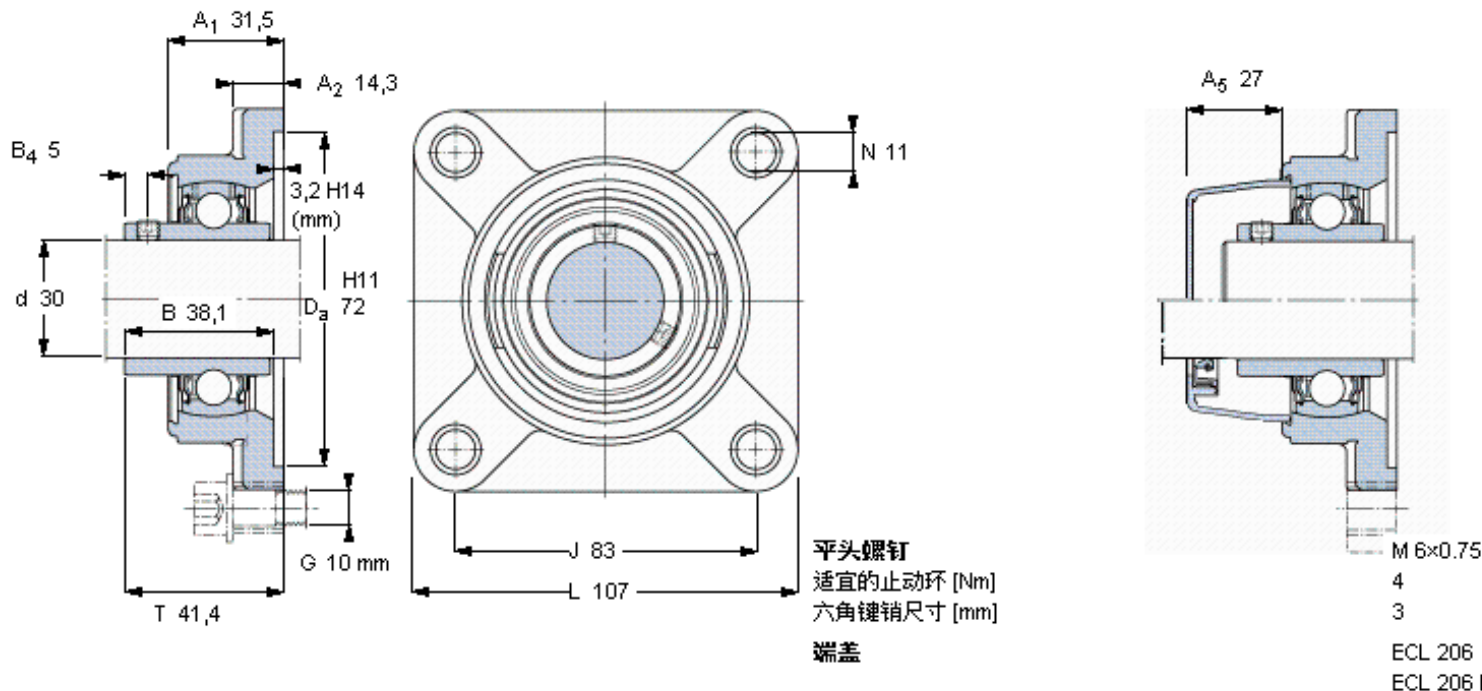

SKF FYL 30 TR/VE495参数

主要尺寸	d	30	mm	-
	A₁	31.5	mm	-
	J	83	mm	-
	L	107	mm	-
	T	41.4	mm	-
基本额定载荷	C	19500	N	动载荷
	C₀	11200	N	静载荷
极限转速	带h6轴公差	3800	r/min	-
重量	重量	460	g	-
型号	轴承单元	FYL 30 TR/VE495	-	-
	轴承座	FYL 506	-	-
	轴承	YAR 206-2RF/VE495	-	-

SKF FYL 30 TR/VE495图片

参考资料:<http://www.sozhou.com/p/43f410cb.html>