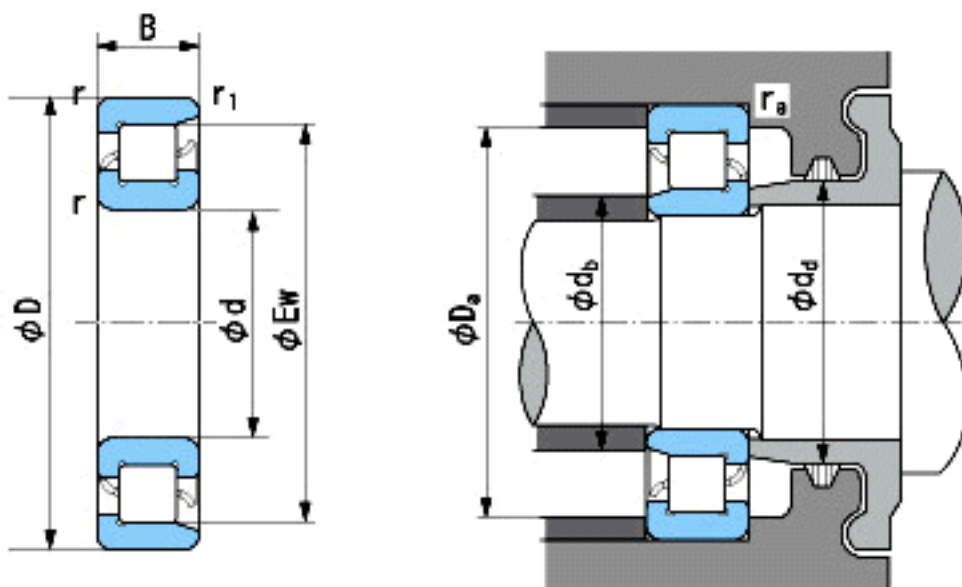

NACHI NF420参数

外形尺寸	d	100	mm	内径
	D	250	mm	外径
	B	58	mm	宽度
	r	4~6.5	mm	轴向
	r	4~9	mm	轴向
	r1	4~6.5	mm	轴向
	r1	4~9	mm	轴向
	Ew	211	mm	-
安装尺寸	db(min)	118	mm	(最小)
	db(max)	137	mm	(最大)
	dd(min)	156	mm	(最小)
	Da(max)	232	mm	(最大)
	ra(max)	3	mm	(最大)
基本额定载荷	Cr	450000	N	动载荷
	Cor	500000	N	静载荷
极限速度	Grease	2600	r/min	脂润滑
	Oil	3000	r/min	油润滑

NACHI NF420图片