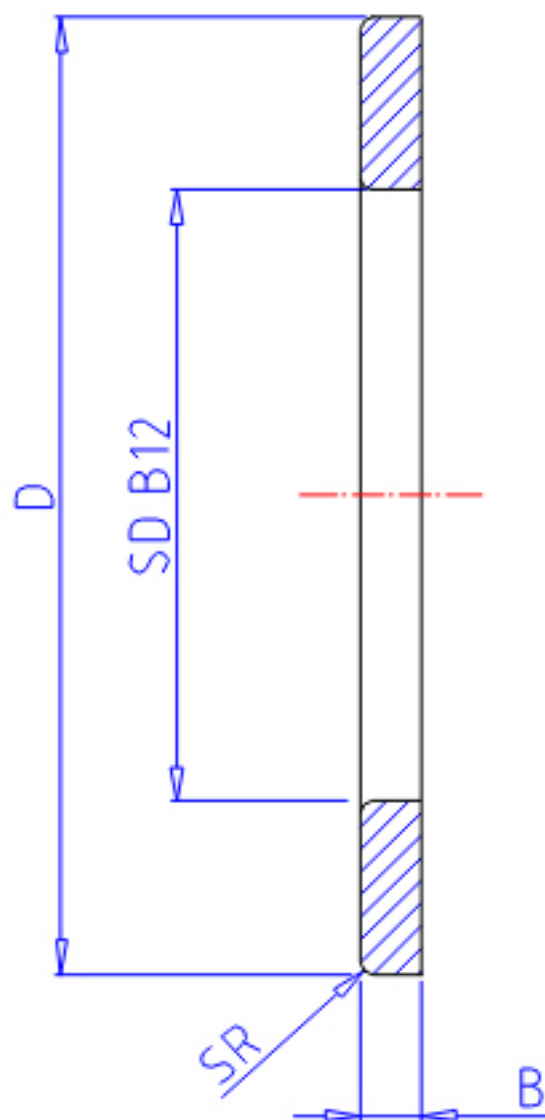

### IKO GS 2542参数

轴径	STDRT	25	mm	轴径
型号	ORDER	GS 2542		型号
重量	MASS	21.0	g	重量
主要尺寸	SD	25	mm	内径
	D	42	mm	外径
	B	3.00	mm	宽度
	SR	0.6	mm	(最小)

### IKO GS 2542图片

参考资料:<http://www.sozhou.com/p/44780db7.html>