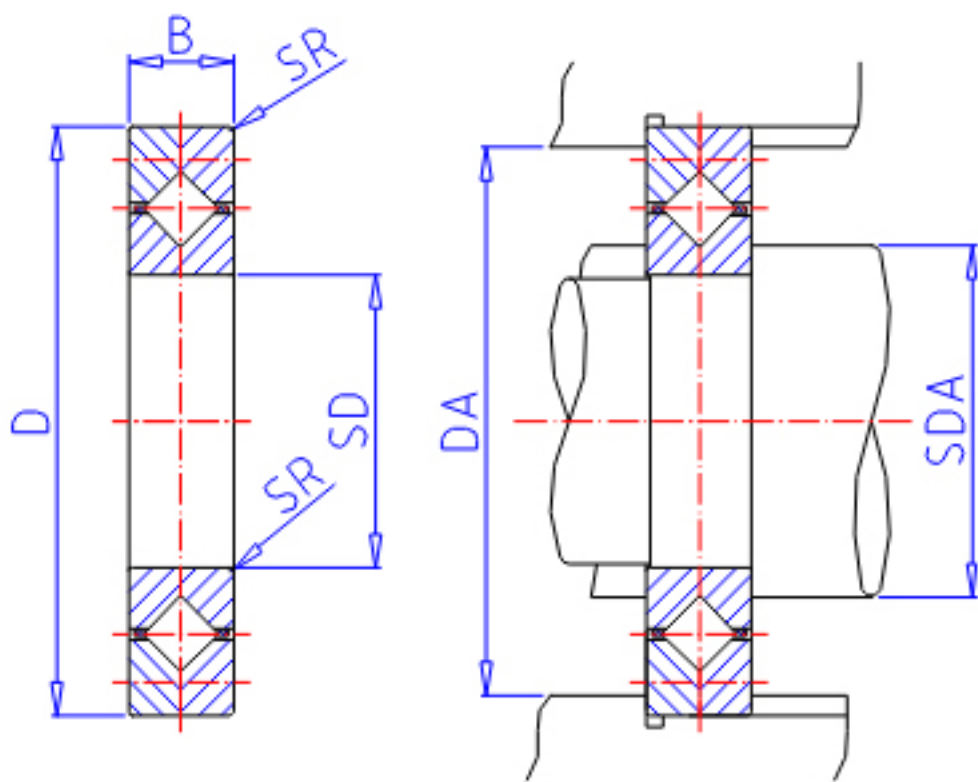

IKO CRBC 800100参数

轴径	STDRT	800	mm	轴径
型号	ORDER	CRBC 800100		型号
重量	MASS	247000	g	重量
主要尺寸	SD	800	mm	内径
	D	1030	mm	外径
	B	100	mm	宽度
	SR	4.0	mm	(最小)
安装尺寸	SDA	840	mm	-
	DA	972	mm	-
基本额定载荷	CR	936000	N	动载荷
	COR	2040000	N	静载荷

IKO CRBC 800100图片

参考资料:<http://www.sozhou.com/p/448b7bb2.html>