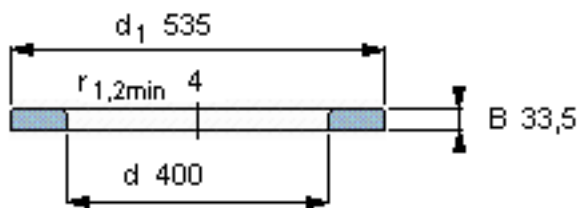

SKF WS 81280参数

尺寸	d	400	mm	-
	D	-	mm	-
	B	33.5	mm	-
	d ₁	535	mm	-
	D ₁	-	mm	-
	r ₁ 、r _{1.2}	4	mm	-
重量	重量	25900	g	-
型号	型号	WS 81280	-	-

SKF WS 81280图片

轴垫圈

轴垫圈

参考资料:<http://www.sozhou.com/p/448e4a82.html>