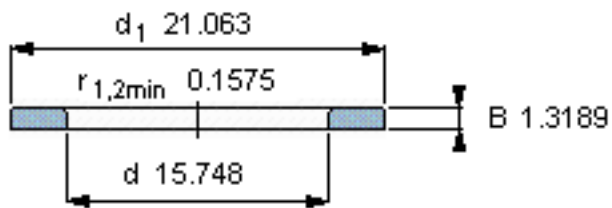

SKF WS 81280参数

尺寸	d	400	mm	-
	D	-	mm	-
	B	33.5	mm	-
	d ₁	535	mm	-
	D ₁	-	mm	-
	r ₁ 、r _{1.2}	4	mm	-
重量	重量	25900	g	-
型号	型号	WS 81280	-	-

SKF WS 81280图片

轴垫圈

轴垫圈

参考资料:<http://www.sozhou.com/p/448e4a82.html>