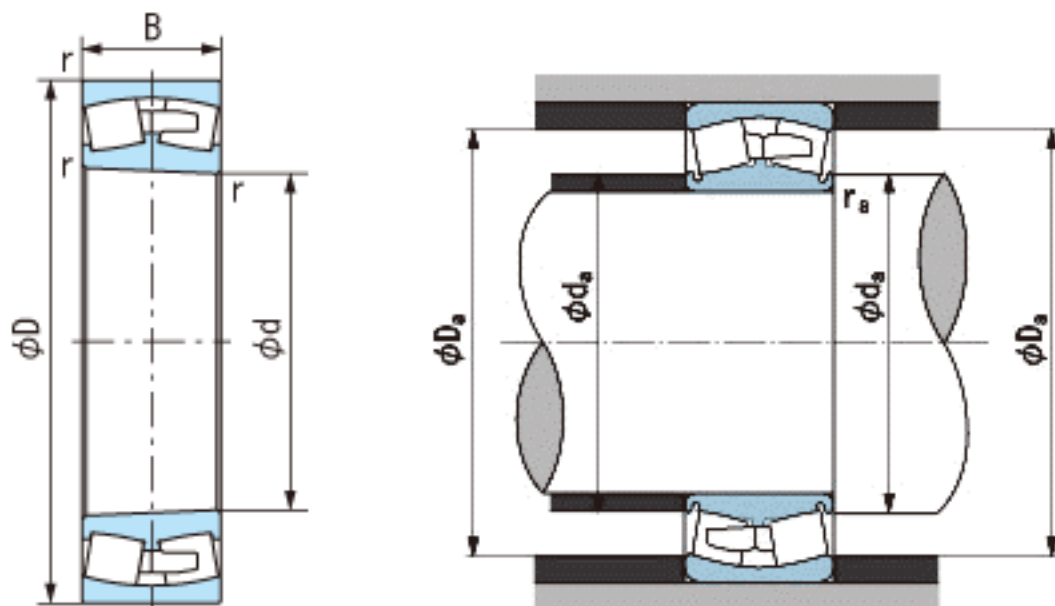

NACHI 24040EK30参数

外形尺寸	d	200	mm	内径
	D	310	mm	外径
	B	109	mm	宽度
	r	2.1~4	mm	径向
	r	2.1~6.5	mm	径向
安装尺寸	da (min)	212.0	mm	(最小)
	Da (max)	298.0	mm	(最大)
	ra (max)	2.0	mm	(最大)
重量	Mass	31200	g	重量
基本额定载荷	Cr	1640000	N	动载荷
	Cor	2230000	N	静载荷
极限速度	Grease	1200	r/min	脂润滑
	Oil	1600	r/min	油润滑

NACHI 24040EK30图片

参考资料:<http://www.sozhou.com/p/448eccec.html>