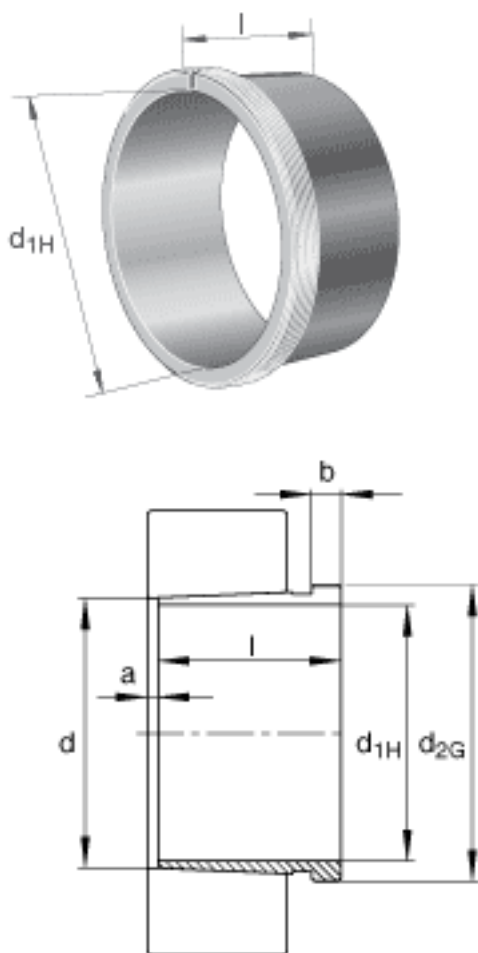

FAG AH240/1320G参数

尺寸	d_{1H}	1250	mm	-
	l	600	mm	-
	a	50	mm	-
	b	70	mm	-
	d	1320	mm	-
	d_{2G}	Tr1400x8	mm	-
说明		1250	mm	轴
重量	m	840000	g	质量

FAG AH240/1320G图片

参考资料:<http://www.sozhou.com/p/44b5323b.html>