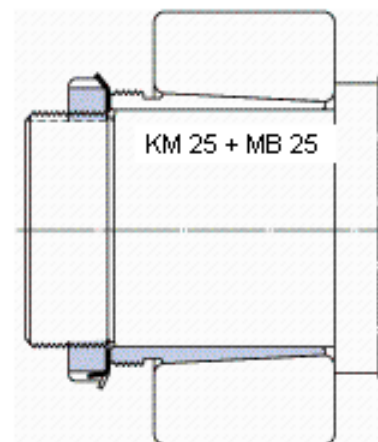

### SKF AHX 2326 G参数

主要尺寸	$d_1$	125	mm	-
	$d$	130	mm	-
	$B_1$	115	mm	-
	$B_2$	119	mm	-
重量	重量	1850	g	-
型号	退卸套	AHX 2326 G	-	-
	用于拆卸的螺母	KM 28	-	-
	液压螺母	HMV 28 E	-	-
	用于在轴上锁定的螺母 +锁定装置	KM 25 + MB 25	-	-

### SKF AHX 2326 G图片

外锥度

1:12

参考资料:<http://www.sozhou.com/p/44d7b35e.html>

外锥度

1:12