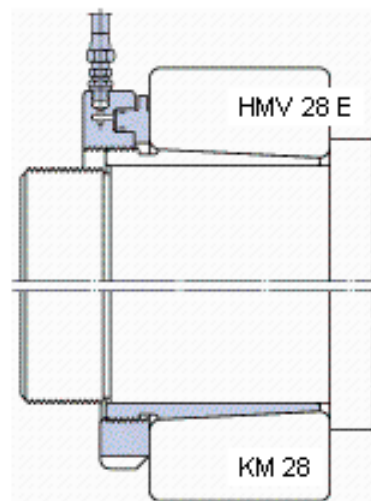

### SKF AHX 2326 G参数

主要尺寸	$d_1$	125	mm	-
	$d$	130	mm	-
	$B_1$	115	mm	-
	$B_2$	119	mm	-
重量	重量	1850	g	-
型号	退卸套	AHX 2326 G	-	-
	用于拆卸的螺母	KM 28	-	-
	液压螺母	HMV 28 E	-	-
	用于在轴上锁定的螺母 +锁定装置	KM 25 + MB 25	-	-

### SKF AHX 2326 G图片

外锥度

1:12

参考资料:<http://www.sozhou.com/p/44d7b35e.html>

外锥度

1:12