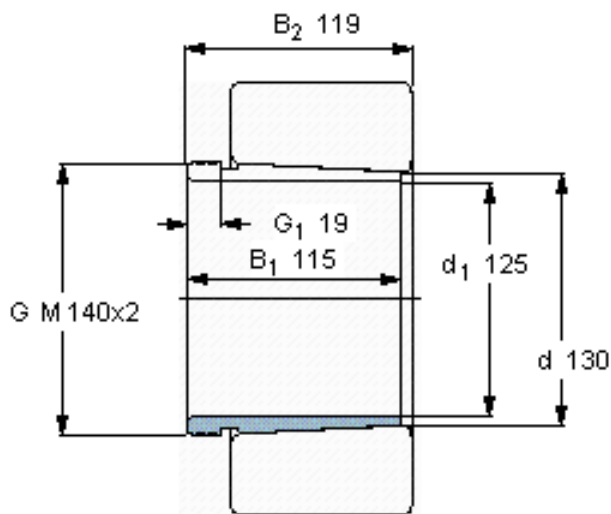

### SKF AHX 2326 G参数

主要尺寸	$d_1$	125	mm	-
	$d$	130	mm	-
	$B_1$	115	mm	-
	$B_2$	119	mm	-
重量	重量	1850	g	-
型号	退卸套	AHX 2326 G	-	-
	用于拆卸的螺母	KM 28	-	-
	液压螺母	HMV 28 E	-	-
	用于在轴上锁定的螺母 +锁定装置	KM 25 + MB 25	-	-

### SKF AHX 2326 G图片

外锥度

1:12

参考资料:<http://www.sozhou.com/p/44d7b35e.html>

外锥度

1:12