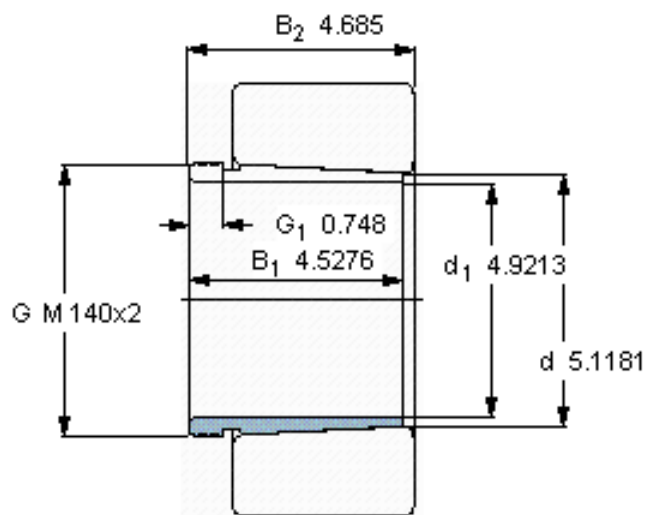

### SKF AHX 2326 G参数

主要尺寸	$d_1$	125	mm	-
	$d$	130	mm	-
	$B_1$	115	mm	-
	$B_2$	119	mm	-
重量	重量	1850	g	-
型号	退卸套	AHX 2326 G	-	-
	用于拆卸的螺母	KM 28	-	-
	液压螺母	HMV 28 E	-	-
	用于在轴上锁定的螺母 +锁定装置	KM 25 + MB 25	-	-

### SKF AHX 2326 G图片

外锥度

1:12

参考资料:<http://www.sozhou.com/p/44d7b35e.html>

外锥度

1:12