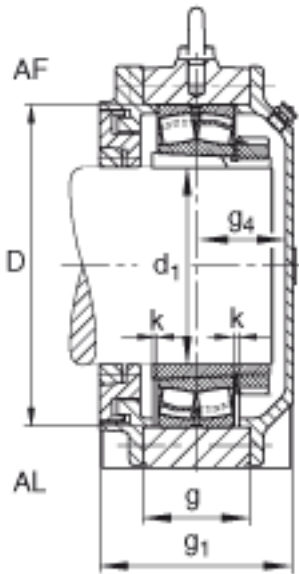

FAG BND2224-H-W-Y-AL-S参数

尺寸	d_1	110	mm	-
	a	470	mm	-
	h_1	300	mm	-
	g_1	143	mm	-
	b	140	mm	-
	c	42	mm	-
	D	215	mm	-
	g	77	mm	-
	g_4	61	mm	-
	h	150	mm	-
	k	2.5	mm	-
	m	370	mm	-
	n	75	mm	-
	s	M24		-
说明	s_2	M12		-
尺寸	t	245	mm	-
	u	30	mm	-
	v	35	mm	-
说明	s_2	6		数量
		22224K		型号, 轴承
其他		H3124		质量, 紧定套
重量	m_1	58000	g	质量, 轴承座
说明		BND2224		型号, 轴承座

FAG BND2224-H-W-Y-AL-S图片

参考资料:<http://www.sozhou.com/p/44eee21f.html>