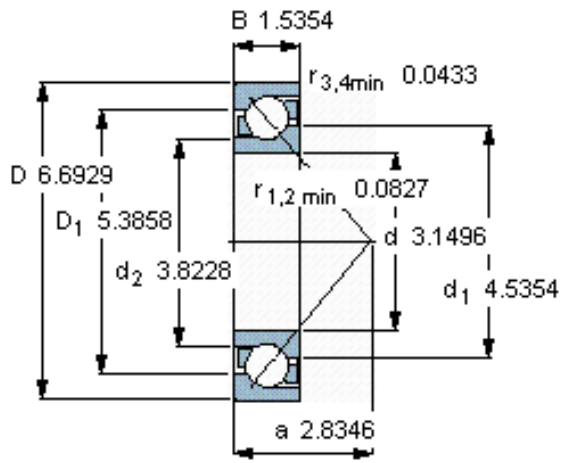

SKF 7316 BECBJ参数

主要尺寸	d	80	mm	-
	D	170	mm	-
	B	39	mm	-
基本额定载荷	C	143000	N	动载荷
	C_0	118000	N	静载荷
疲劳载荷极限	P_u	4500	N	-
额定转速	参考转速	4500	r/min	-
	极限转速	4500	r/min	-
重量	重量	3850	g	-
型号	* SKF 探索者轴承	7316 BECBJ	-	-

SKF 7316 BECBJ图片

参考资料:<http://www.sozhou.com/p/4500b92a.html>

计算系数

k_r 0,1

k_a 1,6

e 1,14

X 0,35

Y 0,57