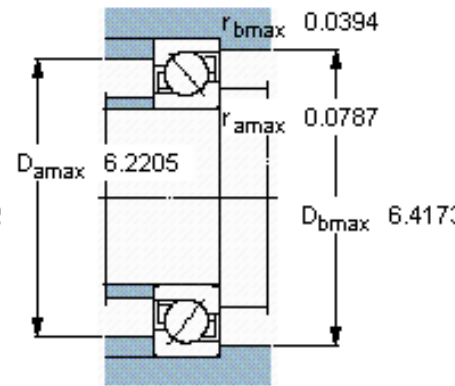

SKF 7316 BECBJ参数

主要尺寸	d	80	mm	-
	D	170	mm	-
	B	39	mm	-
基本额定载荷	C	143000	N	动载荷
	C_0	118000	N	静载荷
疲劳载荷极限	P_u	4500	N	-
额定转速	参考转速	4500	r/min	-
	极限转速	4500	r/min	-
重量	重量	3850	g	-
型号	* SKF 探索者轴承	7316 BECBJ	-	-

SKF 7316 BECBJ图片

参考资料:<http://www.sozhou.com/p/4500b92a.html>

计算系数

k_r 0,1

k_a 1,6

e 1,14

X 0,35

Y 0,57