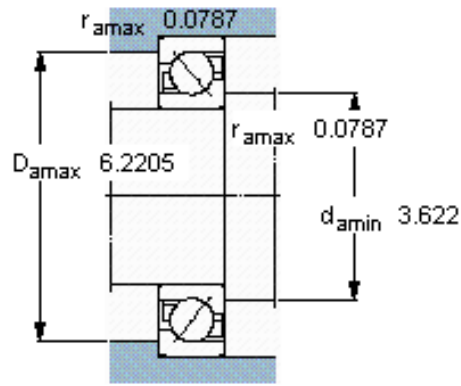

SKF 7316 BECBJ参数

主要尺寸	d	80	mm	-
	D	170	mm	-
	B	39	mm	-
基本额定载荷	C	143000	N	动载荷
	C_0	118000	N	静载荷
疲劳载荷极限	P_u	4500	N	-
额定转速	参考转速	4500	r/min	-
	极限转速	4500	r/min	-
重量	重量	3850	g	-
型号	* SKF 探索者轴承	7316 BECBJ	-	-

SKF 7316 BECBJ图片

参考资料:<http://www.sozhou.com/p/4500b92a.html>

计算系数

k_r 0,1

k_a 1,6

e 1,14

X 0,35

Y 0,57