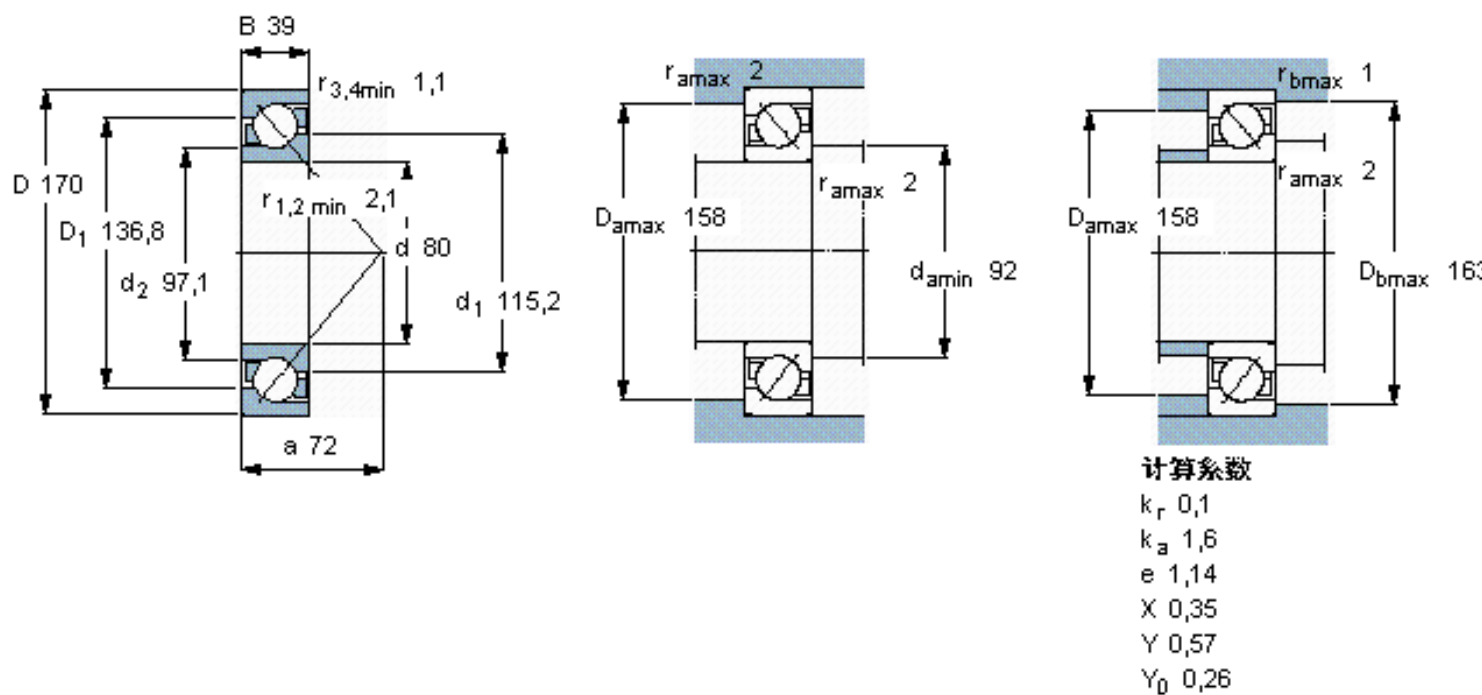

SKF 7316 BECBJ参数

主要尺寸	d	80	mm	-
	D	170	mm	-
	B	39	mm	-
基本额定载荷	C	143000	N	动载荷
	C_0	118000	N	静载荷
疲劳载荷极限	P_u	4500	N	-
额定转速	参考转速	4500	r/min	-
	极限转速	4500	r/min	-
重量	重量	3850	g	-
型号	* SKF 探索者轴承	7316 BECBJ	-	-

SKF 7316 BECBJ图片

参考资料:<http://www.sozhou.com/p/4500b92a.html>

计算系数

k_r 0,1

k_a 1,6

e 1,14

X 0,35

Y 0,57