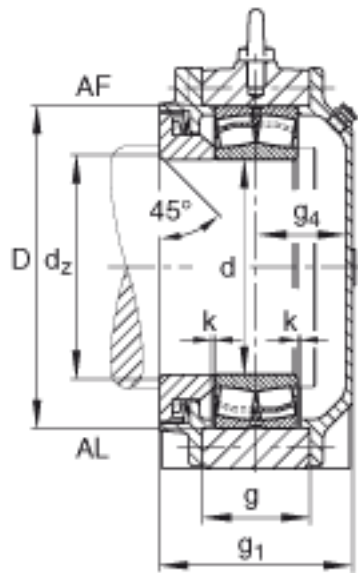

FAG BND2236-Z-T-AF-S参数

尺寸	d	180	mm	-
	a	680	mm	-
	h_1	425	mm	-
	g_1	214	mm	-
	b	210	mm	-
	c	65	mm	-
	D	320	mm	-
	d_z	196	mm	-
	g	112	mm	-
	g_4	92	mm	-
	h	210	mm	-
	m	550	mm	-
	n	120	mm	-
	s	M30		-
说明	s_2	M16		-
尺寸	t	370	mm	-
	u	36	mm	-
	v	45	mm	-
说明	s_2	8		数量
		22236		型号, 轴承
重量	m_1	130000	g	质量, 轴承座
说明		BND2236		型号, 轴承座

FAG BND2236-Z-T-AF-S图片

参考资料:<http://www.sozhou.com/p/4503762a.html>