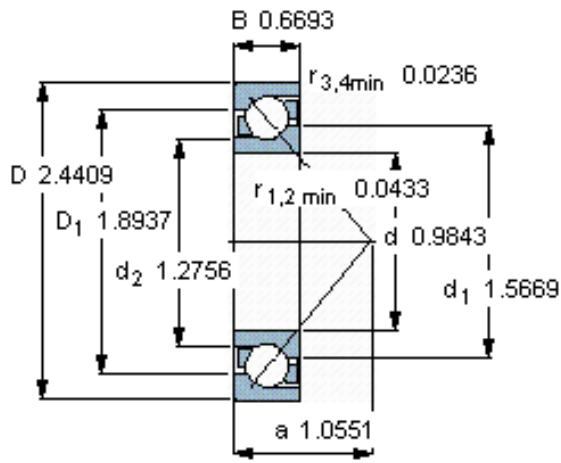

SKF 7305 BEGBY参数

主要尺寸	d	25	mm	-
	D	62	mm	-
	B	17	mm	-
基本额定载荷	C	26000	N	动载荷
	$C_0$	15600	N	静载荷
疲劳载荷极限	$P_u$	655	N	-
额定转速	参考转速	14000	r/min	-
	极限转速	14000	r/min	-
重量	重量	240	g	-
型号	* SKF 探索者轴承	7305 BEGBY	-	-

SKF 7305 BEGBY图片

参考资料: <http://www.sozhou.com/p/4515ced2.html>

**计算系数**

$k_r$  0,1

$k_a$  1,6

$e$  1,14

$X$  0,35

$Y$  0,57