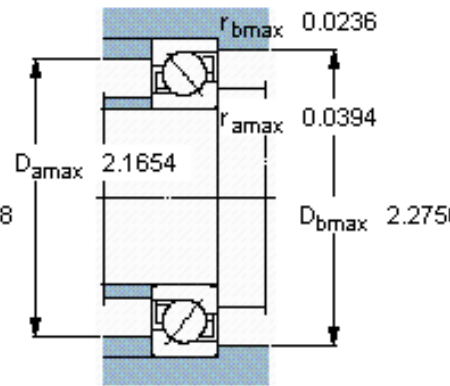

SKF 7305 BEGBY参数

主要尺寸	d	25	mm	-
	D	62	mm	-
	B	17	mm	-
基本额定载荷	C	26000	N	动载荷
	$C_0$	15600	N	静载荷
疲劳载荷极限	$P_u$	655	N	-
额定转速	参考转速	14000	r/min	-
	极限转速	14000	r/min	-
重量	重量	240	g	-
型号	* SKF 探索者轴承	7305 BEGBY	-	-

SKF 7305 BEGBY图片

参考资料: <http://www.sozhou.com/p/4515ced2.html>

**计算系数**

$k_r$  0,1

$k_a$  1,6

$e$  1,14

$X$  0,35

$Y$  0,57