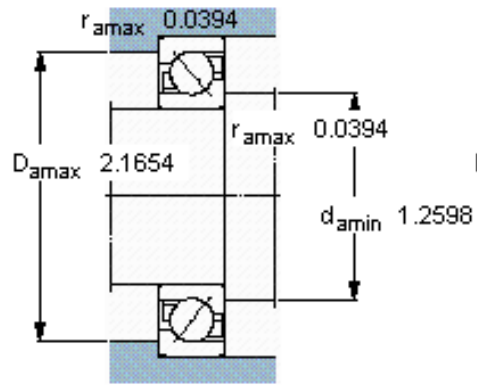

SKF 7305 BEGBY参数

主要尺寸	d	25	mm	-
	D	62	mm	-
	B	17	mm	-
基本额定载荷	C	26000	N	动载荷
	$C_0$	15600	N	静载荷
疲劳载荷极限	$P_u$	655	N	-
额定转速	参考转速	14000	r/min	-
	极限转速	14000	r/min	-
重量	重量	240	g	-
型号	* SKF 探索者轴承	7305 BEGBY	-	-

SKF 7305 BEGBY图片

参考资料: <http://www.sozhou.com/p/4515ced2.html>

**计算系数**

$k_r$  0,1

$k_a$  1,6

$e$  1,14

$X$  0,35

$Y$  0,57