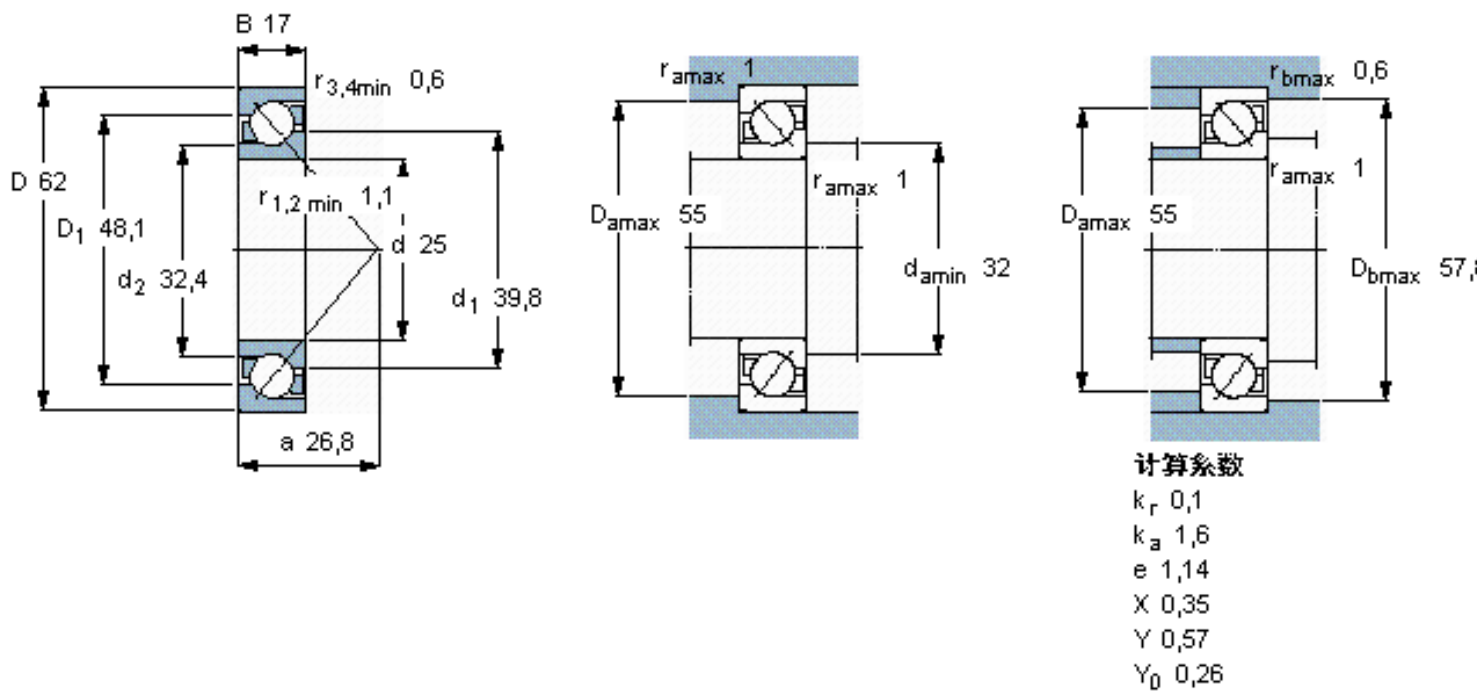

SKF 7305 BEGBY参数

主要尺寸	d	25	mm	-
	D	62	mm	-
	B	17	mm	-
基本额定载荷	C	26000	N	动载荷
	$C_0$	15600	N	静载荷
疲劳载荷极限	$P_u$	655	N	-
额定转速	参考转速	14000	r/min	-
	极限转速	14000	r/min	-
重量	重量	240	g	-
型号	* SKF 探索者轴承	7305 BEGBY	-	-

SKF 7305 BEGBY图片

参考资料: <http://www.sozhou.com/p/4515ced2.html>

**计算系数**

$k_r$  0,1

$k_a$  1,6

$e$  1,14

$X$  0,35

$Y$  0,57