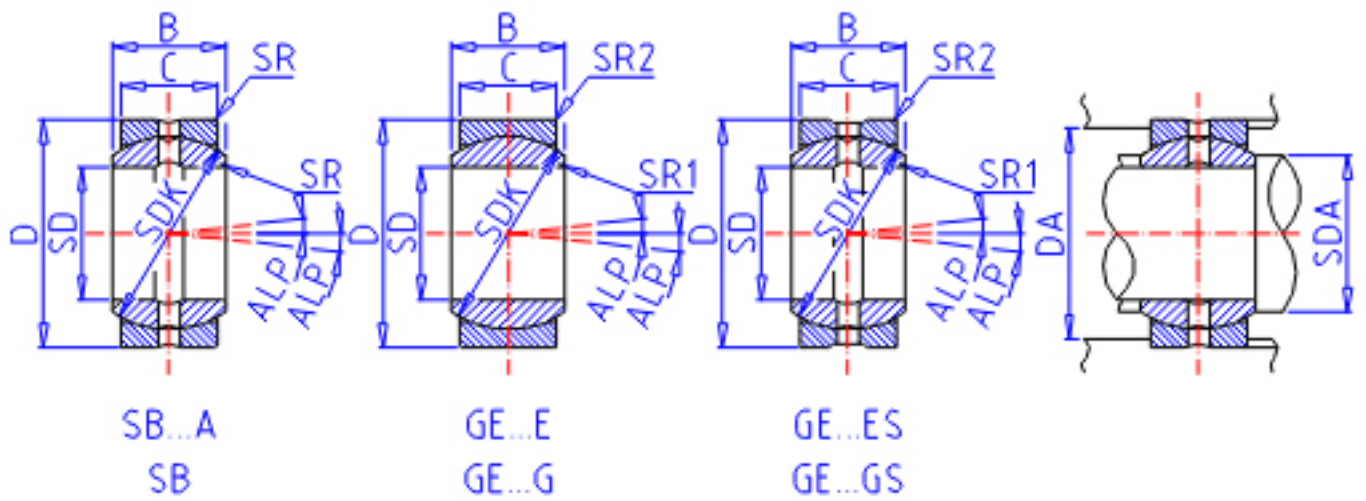

IKO SB 25A参数

轴径	STDRT	25	mm	轴径	
型号	ORDER	SB 25A		型号	
重量	MASS	120	g	重量	
主要尺寸	SD	25	mm	内径	
	D	42	mm	外径	
	B	21	mm	宽度	
	C	18	mm	宽度	
	SDK	36.0	mm	-	
	SR	0.3	mm	(最小)	
	SR1	0.0	mm	(最小)	
容许倾斜角度	SR2	0.0	mm	(最小)	
	ALP	5		容许倾斜角度	
	安装尺寸	SDAMIN	27.5	mm	(最小)
SDAMAX		29.0	mm	(最大)	
DAMAX		39.5	mm	(最大)	
DAMIN		34.0	mm	(最小)	
动态负载容量	CD	63500	N	动态负载容量	
静态负载容量	CS	381000	N	静态负载容量	

IKO SB 25A图片

参考资料:<http://www.sozhou.com/p/45252bde.html>