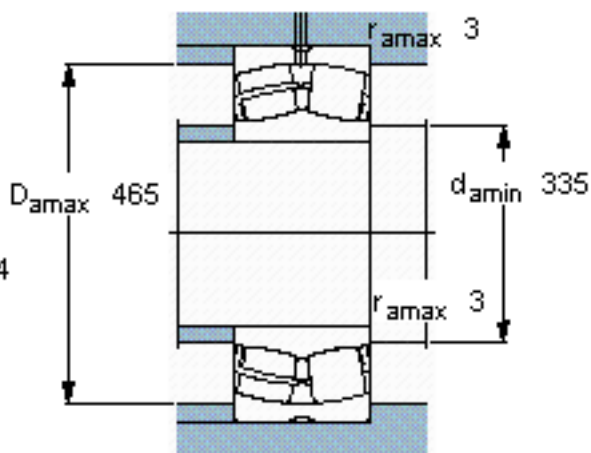

SKF 24064 CC/W33 *参数

主要尺寸	d	320	mm	-
	D	480	mm	-
	B	160	mm	-
基本额定载荷	C	2850000	N	动载荷
	C_0	5100000	N	静载荷
疲劳载荷极限	P_u	400000	N	-
额定转速	参考转速	800	r/min	-
	极限转速	1200	r/min	-
重量	重量	100000	g	-
型号	* SKF 探索者轴承	24064 CC/W33 *	-	-

SKF 24064 CC/W33 *图片

计算系数
e 0,31
Y₁ 2,2
Y₂ 3,3
Y₀ 2,2

计算系数
e 0,31
Y₁ 2,2
Y₂ 3,3
Y₀ 2,2

参考资料:<http://www.sozhou.com/p/45529937.html>