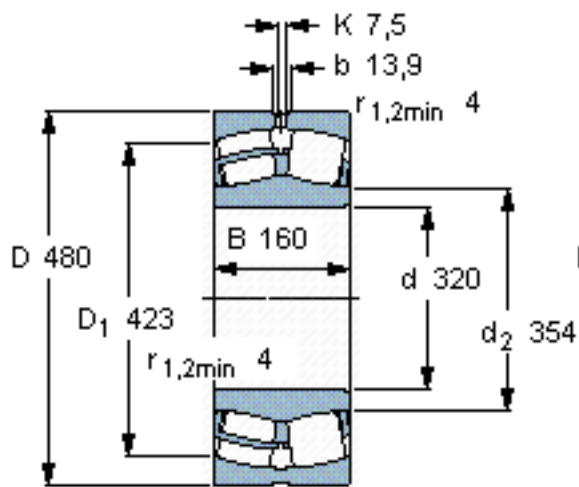

SKF 24064 CC/W33 *参数

主要尺寸	d	320	mm	-
	D	480	mm	-
	B	160	mm	-
基本额定载荷	C	2850000	N	动载荷
	C_0	5100000	N	静载荷
疲劳载荷极限	P_u	400000	N	-
额定转速	参考转速	800	r/min	-
	极限转速	1200	r/min	-
重量	重量	100000	g	-
型号	* SKF 探索者轴承	24064 CC/W33 *	-	-

SKF 24064 CC/W33 *图片

计算系数
e 0,31
Y₁ 2,2
Y₂ 3,3
Y₀ 2,2

计算系数
e 0,31
Y₁ 2,2
Y₂ 3,3
Y₀ 2,2

参考资料:<http://www.sozhou.com/p/45529937.html>