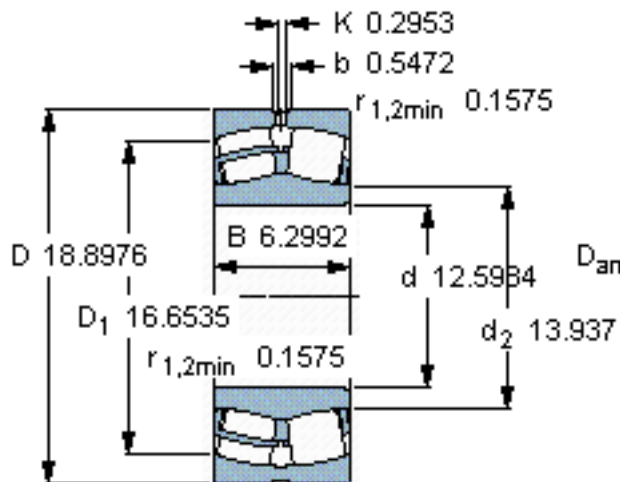

SKF 24064 CC/W33 *参数

主要尺寸	d	320	mm	-
	D	480	mm	-
	B	160	mm	-
基本额定载荷	C	2850000	N	动载荷
	C_0	5100000	N	静载荷
疲劳载荷极限	P_u	400000	N	-
额定转速	参考转速	800	r/min	-
	极限转速	1200	r/min	-
重量	重量	100000	g	-
型号	* SKF 探索者轴承	24064 CC/W33 *	-	-

SKF 24064 CC/W33 *图片

计算系数
e 0,31
Y₁ 2,2
Y₂ 3,3
Y₀ 2,2

计算系数
e 0,31
Y₁ 2,2
Y₂ 3,3
Y₀ 2,2

参考资料:<http://www.sozhou.com/p/45529937.html>