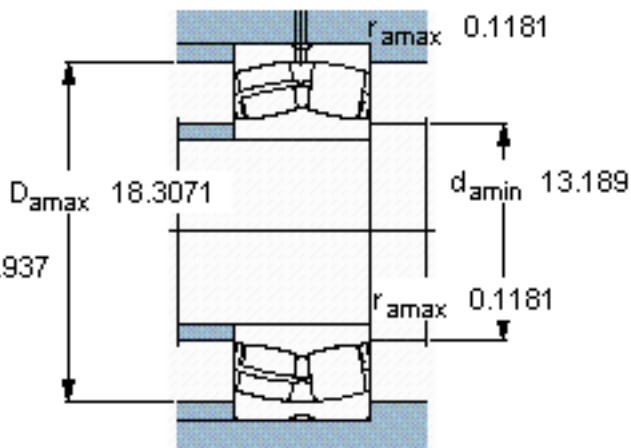

SKF 24064 CC/W33 *参数

主要尺寸	d	320	mm	-
	D	480	mm	-
	B	160	mm	-
基本额定载荷	C	2850000	N	动载荷
	C_0	5100000	N	静载荷
疲劳载荷极限	P_u	400000	N	-
额定转速	参考转速	800	r/min	-
	极限转速	1200	r/min	-
重量	重量	100000	g	-
型号	* SKF 探索者轴承	24064 CC/W33 *	-	-

SKF 24064 CC/W33 *图片

计算系数
e 0,31
Y₁ 2,2
Y₂ 3,3
Y₀ 2,2

计算系数
e 0,31
Y₁ 2,2
Y₂ 3,3
Y₀ 2,2

参考资料:<http://www.sozhou.com/p/45529937.html>