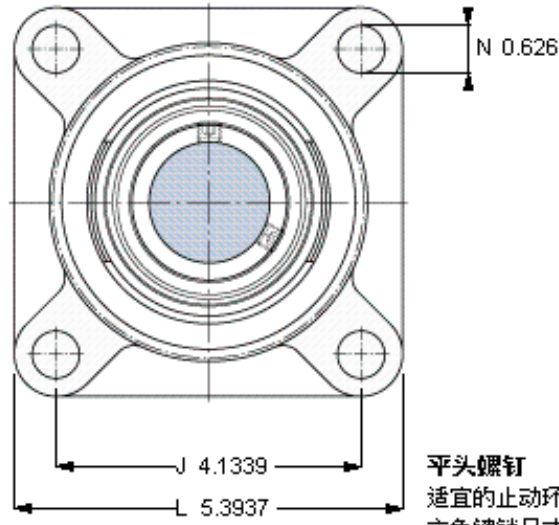

SKF FY 45 TF/VA201参数

主要尺寸	d	45	mm	-
	A ₁	39	mm	-
	J	105	mm	-
	L	137	mm	-
	T	54.2	mm	-
基本额定载荷	C ₀	21600	N	静载荷
重量	重量	2100	g	-
型号	轴承单元	FY 45 TF/VA201	-	-
	轴承座	FY 509 U/VA228	-	-
	轴承	YAR 209-2FW/VA201	-	-

SKF FY 45 TF/VA201图片

参考资料: <http://www.sozhou.com/p/45948e99.html>

M 8x
 6,5
 4