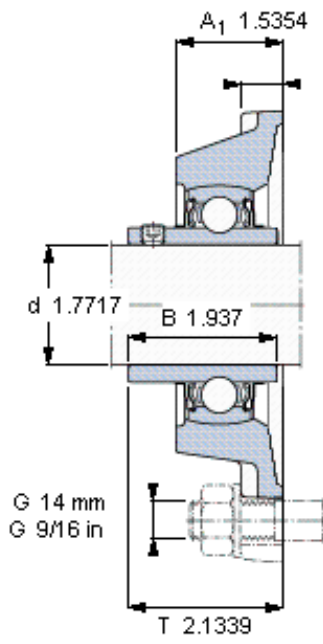

SKF FY 45 TF/VA201参数

主要尺寸	d	45	mm	-
	A ₁	39	mm	-
	J	105	mm	-
	L	137	mm	-
	T	54.2	mm	-
基本额定载荷	C ₀	21600	N	静载荷
重量	重量	2100	g	-
型号	轴承单元	FY 45 TF/VA201	-	-
	轴承座	FY 509 U/VA228	-	-
	轴承	YAR 209-2FW/VA201	-	-

SKF FY 45 TF/VA201图片

参考资料: <http://www.sozhou.com/p/45948e99.html>

M 8x
 6,5
 4