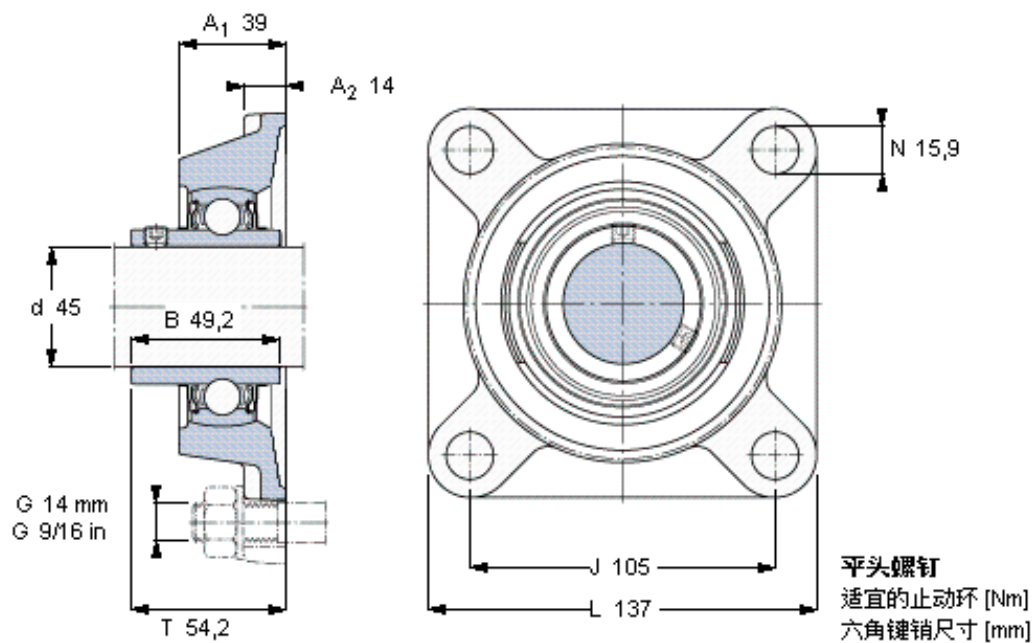

SKF FY 45 TF/VA201参数

主要尺寸	d	45	mm	-
	A ₁	39	mm	-
	J	105	mm	-
	L	137	mm	-
	T	54.2	mm	-
基本额定载荷	C ₀	21600	N	静载荷
重量	重量	2100	g	-
型号	轴承单元	FY 45 TF/VA201	-	-
	轴承座	FY 509 U/VA228	-	-
	轴承	YAR 209-2FW/VA201	-	-

SKF FY 45 TF/VA201图片

参考资料: <http://www.sozhou.com/p/45948e99.html>

M 8x
 6,5
 4