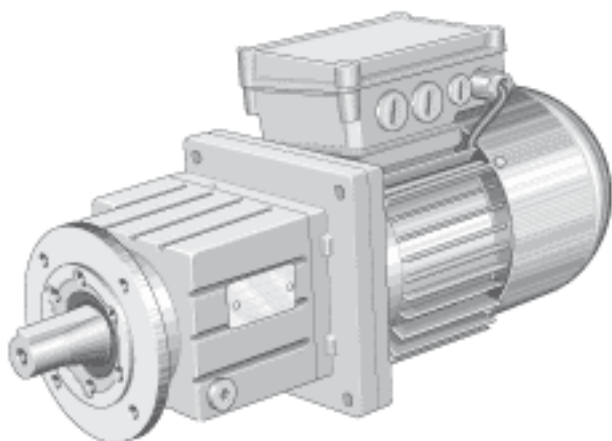

INA MOGE-AS1-PLE60-4参数

重量	m	3550	g	质量
其他	P	75	W	额定功率
	I_N	0.25	A	380V时的额定电流
说明	i	4		齿轮减速比
其他	n_2	675	r/min	变速箱输出 I
说明		14	mm	变速箱输出 II, 销子直径
其他	M_2	1	Nm	变速箱输出扭矩

INA MOGE-AS1-PLE60-4图片

参考资料:<http://www.sozhou.com/p/45c7f482.html>