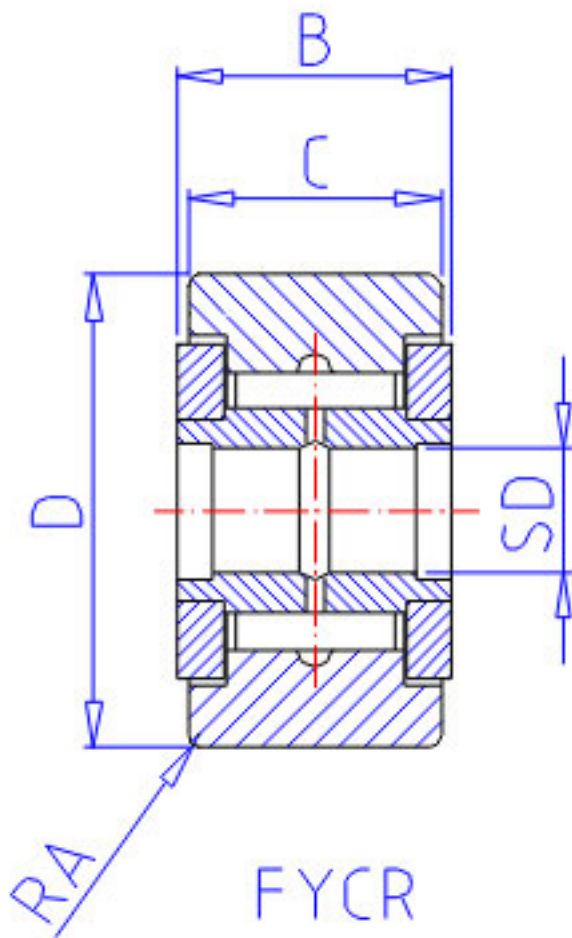

### NSK FYCRS-25参数

型号	型号	FYCRS-25		-
外形尺寸	SD	25	mm	内径
	D	52	mm	外径
	C	24	mm	宽度
	B	25	mm	宽度
	R	1.0	mm	(最小)
基本额定载荷	CR	32500	N	动载荷
	COR	60000	N	静载荷
	CR2	3300	kgf	动载荷
	COR2	6100	kgf	静载荷
滚轮极限载荷	LTL1	22900	N	滚轮极限载荷
重量	MASS	285	g	重量
挡肩尺寸	F	34	mm	(最小)

### NSK FYCRS-25图片

参考资料:<http://www.sozhou.com/p/45f7e461.html>