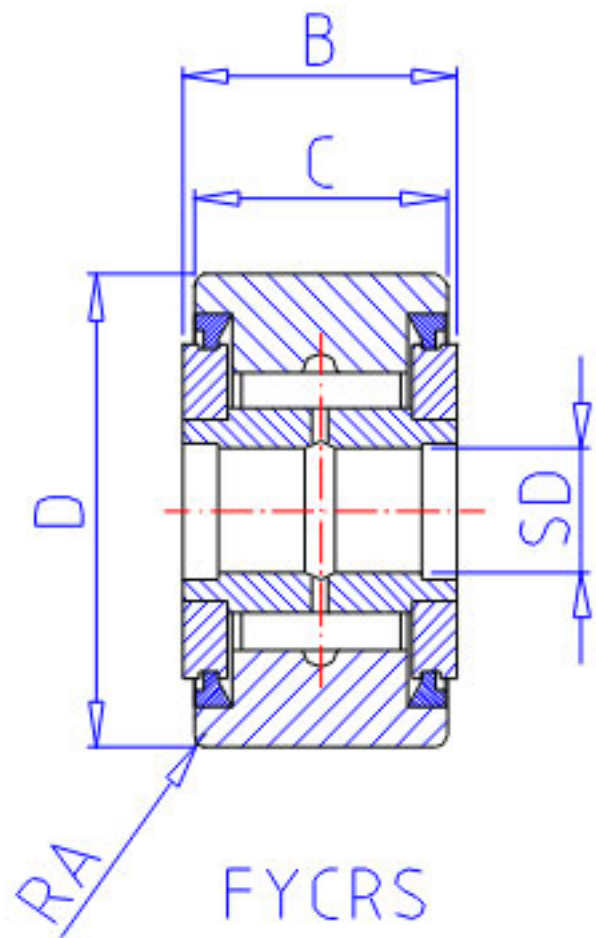

### NSK FYCRS-25参数

型号	型号	FYCRS-25		-
外形尺寸	SD	25	mm	内径
	D	52	mm	外径
	C	24	mm	宽度
	B	25	mm	宽度
	R	1.0	mm	(最小)
基本额定载荷	CR	32500	N	动载荷
	COR	60000	N	静载荷
	CR2	3300	kgf	动载荷
	COR2	6100	kgf	静载荷
滚轮极限载荷	LTL1	22900	N	滚轮极限载荷
重量	MASS	285	g	重量
挡肩尺寸	F	34	mm	(最小)

### NSK FYCRS-25图片

参考资料:<http://www.sozhou.com/p/45f7e461.html>