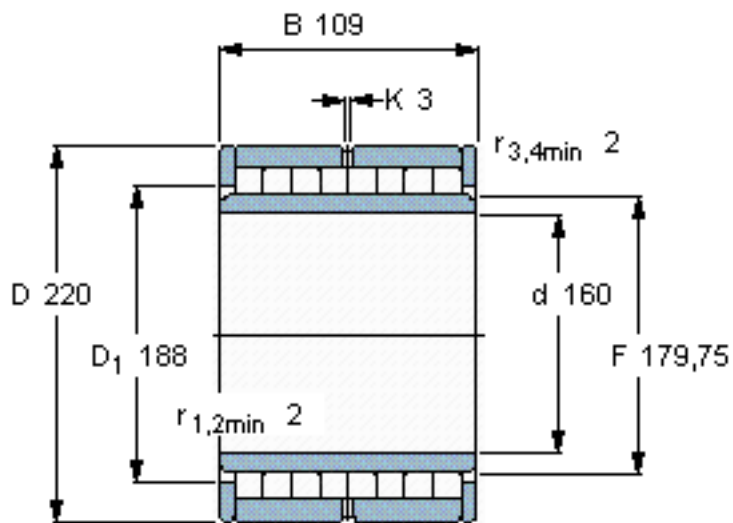

SKF NNU 6932 V参数

主要尺寸	d	160	mm	-
	D	220	mm	-
	B	109	mm	-
基本额定载荷	C	748000	N	动载荷
	C_0	2200000	N	静载荷
疲劳载荷极限	P_u	240000	N	-
额定转速	参考转速	430	r/min	-
	极限转速	500	r/min	-
重量	重量	13500	g	-
型号	型号	NNU 6932 V	-	-

SKF NNU 6932 V图片