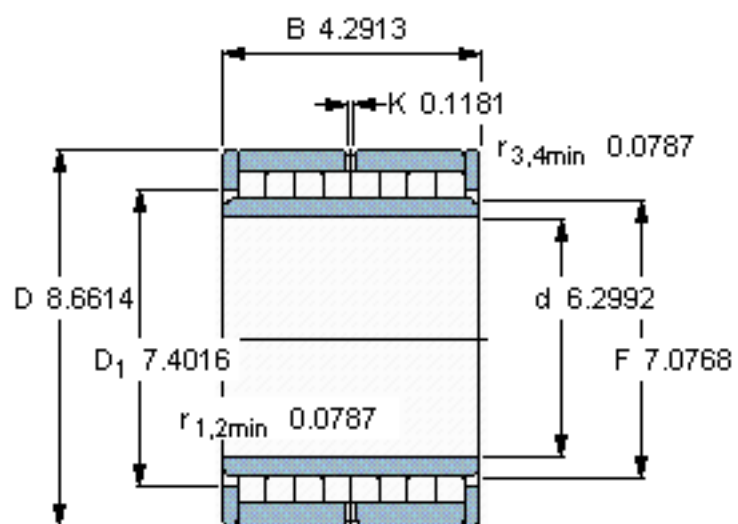

计算系数

$k_r = 0,60$