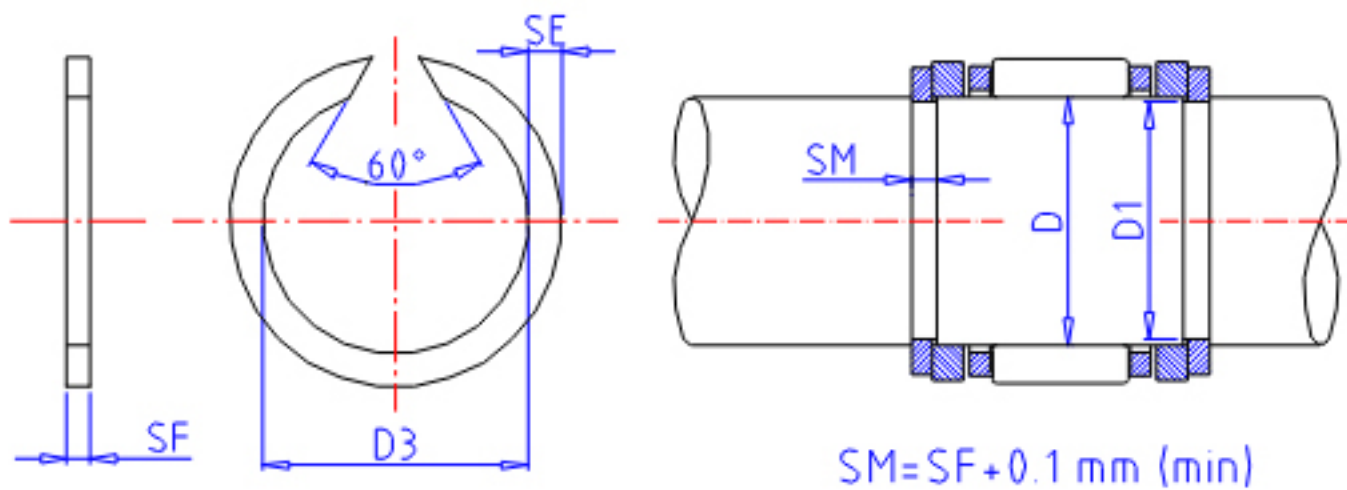

IKO WR 60参数

型号	ORDER	WR 60		型号
主要尺寸	D	60	mm	轴径
	D3	57.6	mm	(最大)
	SE	2.30	mm	宽度
	SF	1.5	mm	-
	D1	58.5	mm	沟的直径
	TOL	0/-0.19	mm	尺寸公差

IKO WR 60图片

参考资料:<http://www.sozhou.com/p/4625c03a.html>