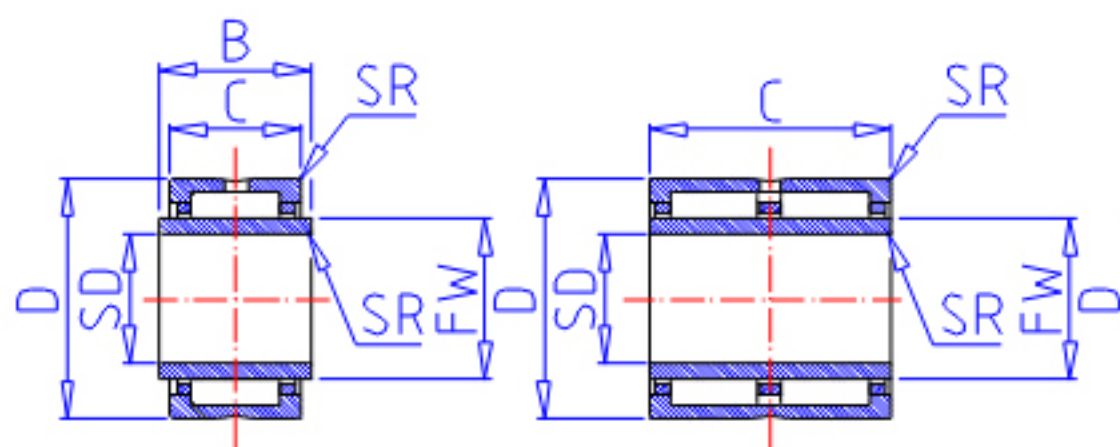

IKO NA 4936参数

轴径	STDRT	180	mm	轴径
型号	ORDER	NA 4936		型号
重量	MASS	10200.0	g	重量
主要尺寸	SD	180	mm	内径
	D	250	mm	外径
	C	69	mm	宽度
	B	0.000	mm	宽度
	SR	2.0	mm	(最小)
	FW	205	mm	内径
	S	3.000	mm	-
安装尺寸	SDAMIN	189.0	mm	(最小)
	SDAMAX	203.0	mm	(最大)
	DA	241.0	mm	(最大)
基本额定载荷	CR	434000	N	动载荷
	COR	989000	N	静载荷
搭配内圈	IR	LRT 18020569		搭配内圈

IKO NA 4936图片

NA 48, NA49
TAFI, TRI
NA 69 (SD $\leq$ 30)

NA 69