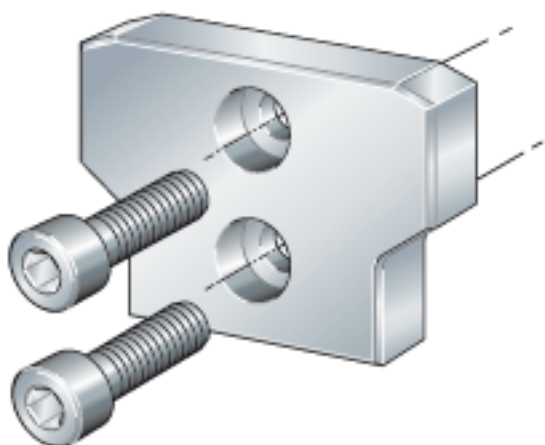

INA ANS. LFS32-C参数

尺寸	b	30	mm	-
	G	6.5H13		直径
	N ₃	12H13		直径
	s	8	mm	-
	t	15	mm	-
说明		LFS32-C		适用于导轨 ANS 不能安装在: LFS32-C: aL/aR

INA ANS. LFS32-C图片

参考资料:<http://www.sozhou.com/p/468cd371.html>