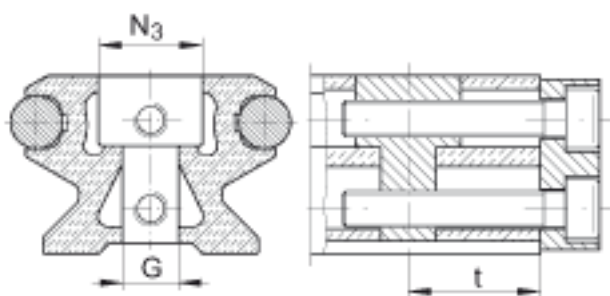

INA ANS. LFS32-C参数

尺寸	b	30	mm	-
	G	6.5H13		直径
	N ₃	12H13		直径
	s	8	mm	-
	t	15	mm	-
说明		LFS32-C		适用于导轨 ANS 不能安装在: LFS32-C: aL/aR

INA ANS. LFS32-C图片

参考资料:<http://www.sozhou.com/p/468cd371.html>