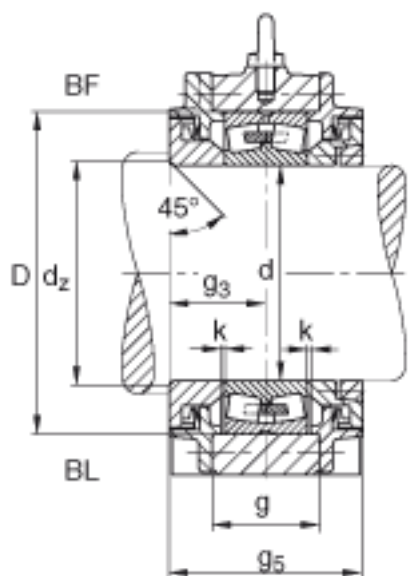

FAG BND3160-Z-T-BL-S参数

尺寸	d	300	mm	-
	a	1000	mm	-
	h ₁	645	mm	-
	b	300	mm	-
	c	100	mm	-
	D	500	mm	-
	d _z	320	mm	-
	g	190	mm	-
	g ₃	172	mm	-
	g ₅	344	mm	-
	h	320	mm	-
	k	4	mm	-
	m	840	mm	-
	n	170	mm	-
	s	M36		-
说明	s ₂	M24		-
尺寸	t	555	mm	-
	u	42	mm	-
	v	52	mm	-
说明	s ₂	8		数量
		23160		型号, 轴承
重量	m ₁	400000	g	质量, 轴承座
说明		BND3160		型号, 轴承座

FAG BND3160-Z-T-BL-S图片

参考资料:<http://www.sozhou.com/p/4691e7a7.html>