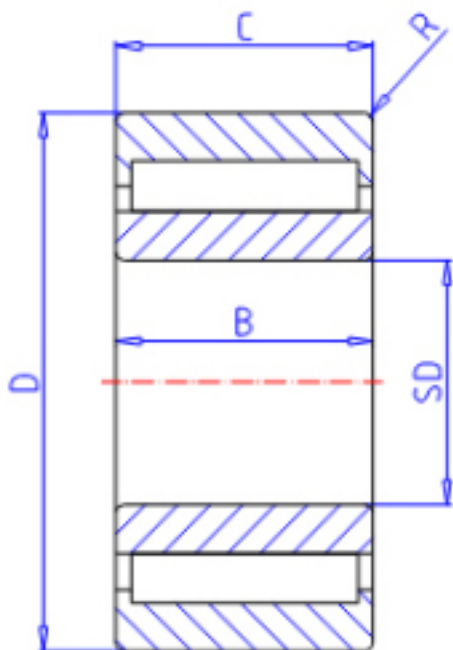

KOYO NA5907参数

主要尺寸	SD	35	mm	内径
	D	55	mm	外径
	C	27	mm	宽度
	B	27	mm	宽度
	R	0.6	mm	(最小)
型号	ORDER	NA5907		型号
基本额定载荷	CR	42900	N	动载荷
	CO	67600	N	静载荷
极限转速	NO	11000	1/min	油润滑

KOYO NA5907图片

参考资料:<http://www.sozhou.com/p/46bd39d1.html>