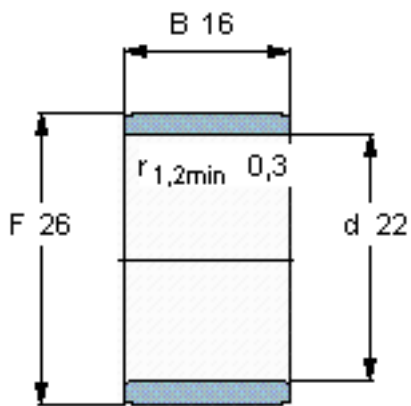

SKF IR 22x26x16参数

主要尺寸	d	22	mm	-
	F	26	mm	-
	B	16	mm	-
	最小	0.3	mm	-
重量	重量	18	g	-
型号	型号	IR 22x26x16	-	-

SKF IR 22x26x16图片

参考资料:<http://www.sozhou.com/p/46db59f4.html>