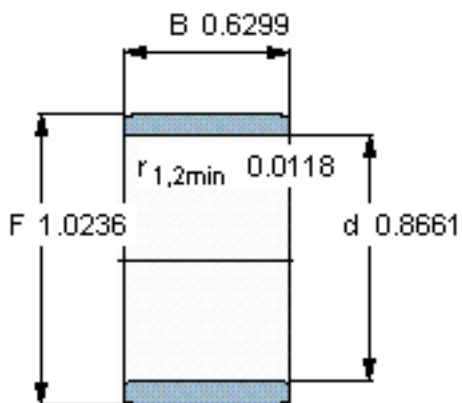

SKF IR 22x26x16参数

主要尺寸	d	22	mm	-
	F	26	mm	-
	B	16	mm	-
	最小	0.3	mm	-
重量	重量	18	g	-
型号	型号	IR 22x26x16	-	-

SKF IR 22x26x16图片

参考资料:<http://www.sozhou.com/p/46db59f4.html>