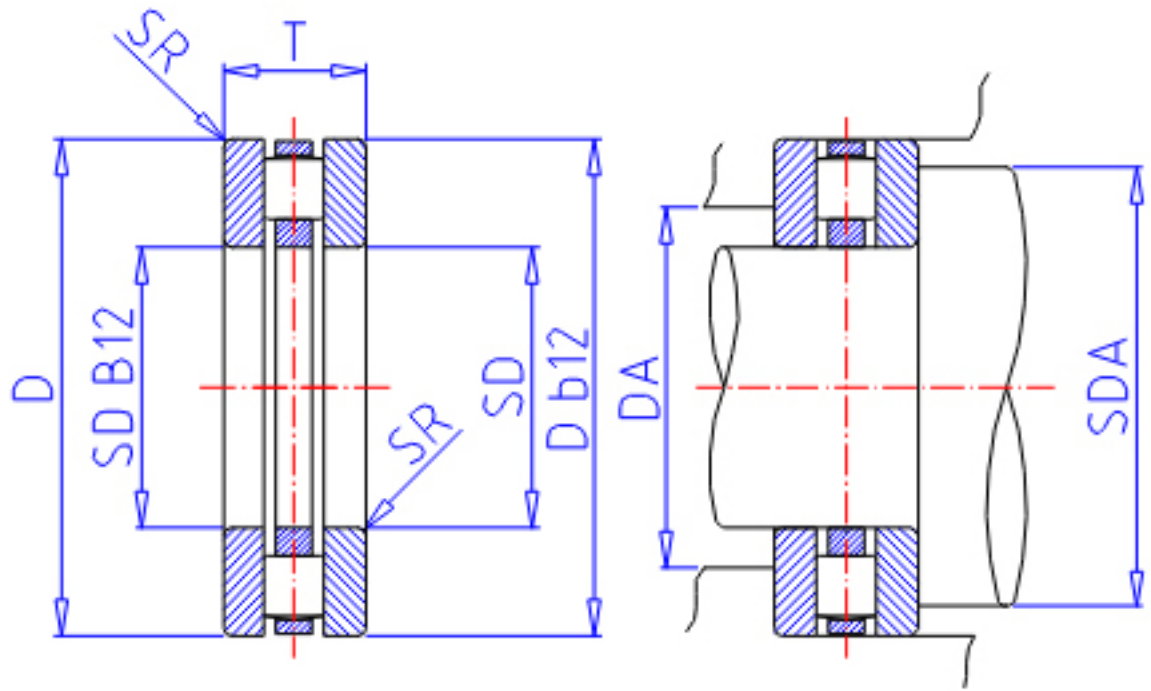

参考资料:<http://www.sozhou.com/p/46dc7b4b.html>