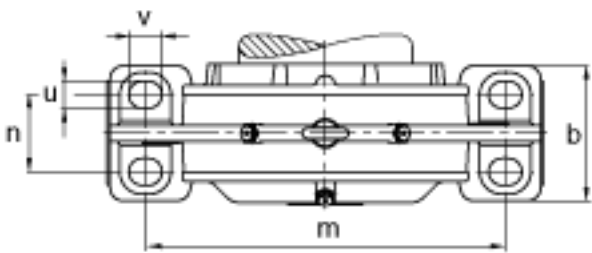

参考资料:<http://www.sozhou.com/p/46eb4bca.html>