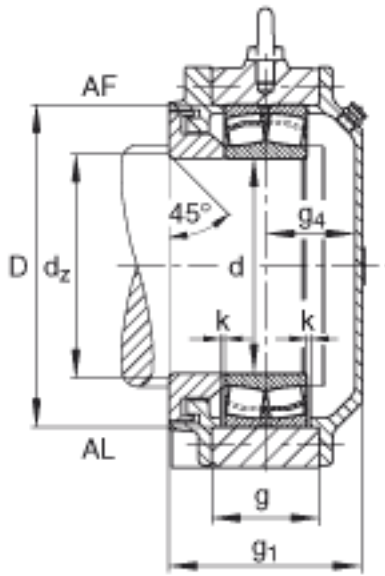

FAG BND2220-Z-Y-AF-S参数

尺寸	d	100	mm	-
	a	400	mm	-
	h_1	255	mm	-
	g_1	141	mm	-
	b	120	mm	-
	c	40	mm	-
	D	180	mm	-
	d_z	108	mm	-
	g	65	mm	-
	g_4	57	mm	-
	h	130	mm	-
	m	320	mm	-
	n	65	mm	-
	s	M24		-
	说明	s_2	M8	
尺寸	t	205	mm	-
	u	30	mm	-
	v	35	mm	-
说明	s_2	6		数量
		22220		型号, 轴承
重量	m_1	30000	g	质量, 轴承座
说明		BND2220		型号, 轴承座

FAG BND2220-Z-Y-AF-S图片

参考资料:<http://www.sozhou.com/p/46eb4bca.html>