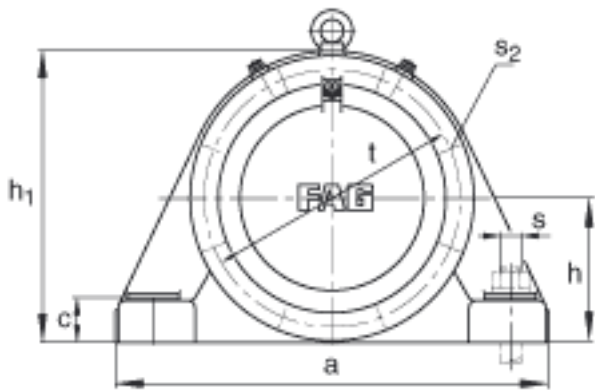

参考资料:<http://www.sozhou.com/p/46eb4bca.html>