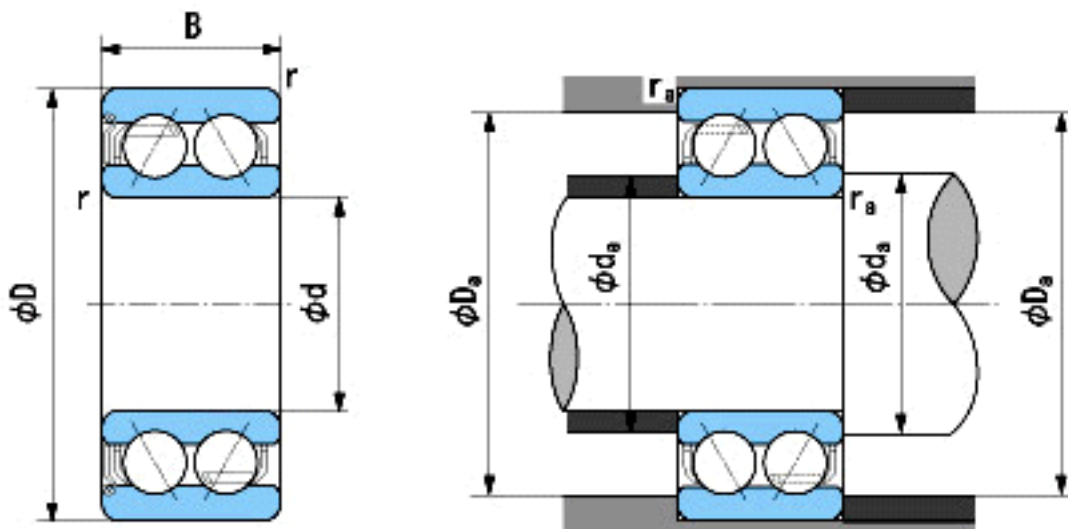

NACHI 5214AZ参数

外形尺寸	d	70	mm	外径
	D	125	mm	内径
	B	39.7	mm	宽度
	r	1.5~2.3	mm	轴向
	r	1.5~4	mm	轴向
安装尺寸	da (min)	79	mm	(最小)
	Da (max)	116	mm	(最大)
	ra (max)	1.5	mm	(最大)
重量	Mass	1820	g	重量
基本额定载荷	Cr	80500	N	动载荷
	Cor	74000	N	静载荷
极限速度	Grease	3200	r/min	脂润滑
	Oil	-	r/min	油润滑

NACHI 5214AZ图片

参考资料:<http://www.sozhou.com/p/46f96340.html>