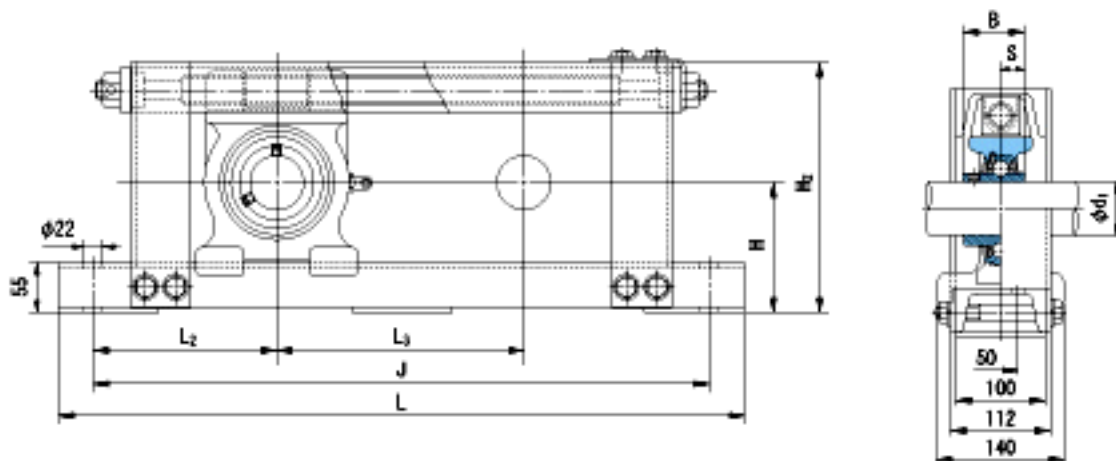

NACHI UCTU318+WU600参数

外形尺寸	H	170	mm	-
	H2	335	mm	-
	L	1150	mm	-
	J	1090	mm	-
	L2	245	mm	-
	L3	600	mm	-
安装尺寸	d1	90	mm	-
	B	96	mm	-
	S	40	mm	-
重量	Mass	55400	g	重量
基本额定载荷	Cr	143000	N	动载荷
	Cor	107200	N	静载荷
极限速度	Grease	-	r/min	脂润滑
	Oil	-	r/min	油润滑

NACHI UCTU318+WU600图片

参考资料:<http://www.sozhou.com/p/46fa406b.html>