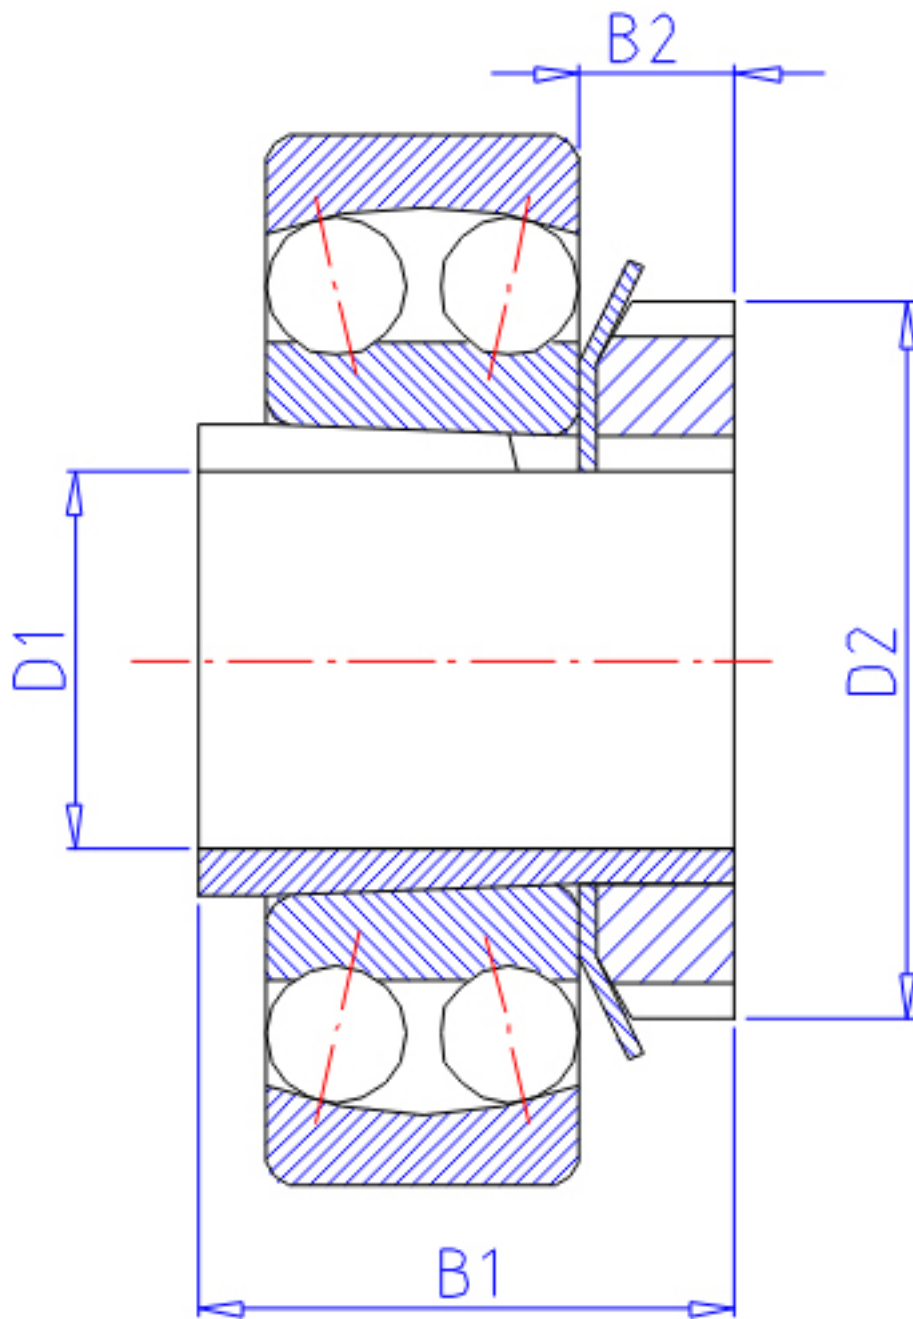

### NTN 1310K;H310X参数

主要尺寸	D1	45	mm	-
	B1	42	mm	-
	D2	70	mm	-
	B2	12	mm	-
型号	ORDER	1310K;H310X		型号
重量	MASS	300	g	重量
安装尺寸	S1	5	mm	(最大)
	DA	100	mm	(最大)
	RAS	2	mm	(最大)
基本额定载荷	CR	43500	N	动载荷
	COR	14100	N	静载荷

### NTN 1310K;H310X图片

参考资料:<http://www.sozhou.com/p/471fd10a.html>